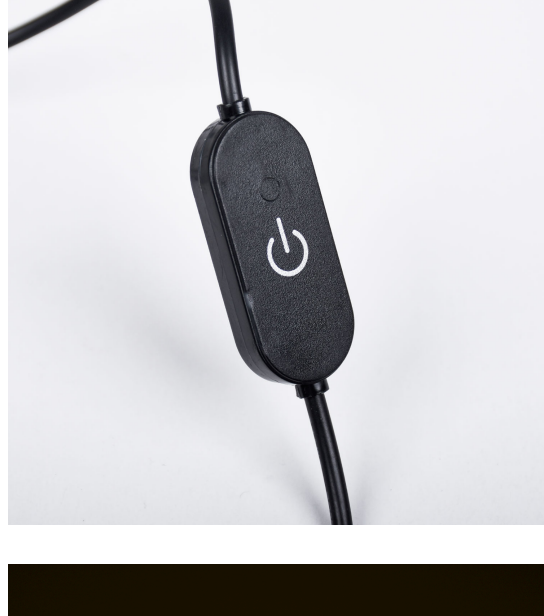

ILUMINAÇÃO DE ESCRITÓRIO

KLIP, NICE & OFFICE

Os modelos **Klip**, **Nice** e **Office**, com um braço de bicha flexível são ótimos para iluminar projetos que necessitem de uma funcionalidade muito prática.

NOVA COLEÇÃO

Adaptam-se a secretárias, camas e móveis soltos, devido à sua **mola de fixação**.

Possuem **led integrado** com três intensidades de cor para melhor ajuste a cada ambiente.

CANDEIRO DE MESA
KLIP
BRANCO

CANDEIRO DE MESA
NICE
BRANCO

CANDEIRO DE MESA
OFFICE
BRANCO • PRETO

Conheça todos os produtos da série

VER PRODUTOS

DOWNLOAD PDF

TODAS AS CATEGORIAS DISPONÍVEIS EM
WWW.INTERLUSA.COM

Siga-nos nas redes sociais e acompanhe todas as novidades