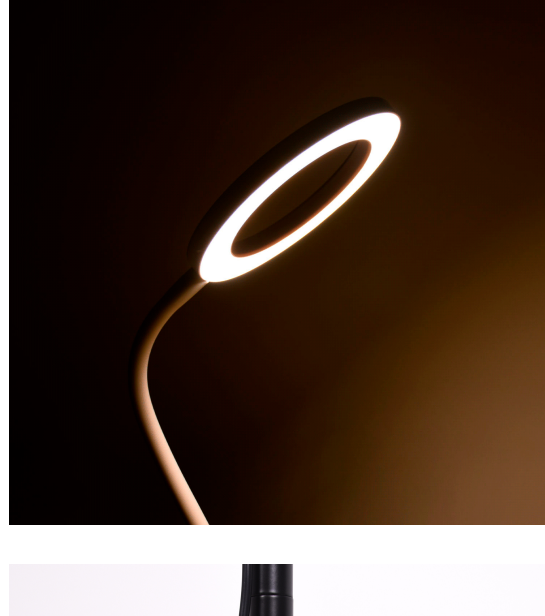

ILUMINAÇÃO DE ESCRITÓRIO

KLIP, NICE & OFFICE

Os modelos **Klip**, **Nice** e **Office**, com um braço de bicha flexível são ótimos para iluminar projetos que necessitem de uma funcionalidade muito prática.

NOVA COLEÇÃO

Adaptam-se a secretárias, camas e móveis soltos, devido à sua **mola de fixação**.

Possuem **led integrado** com três intensidades de cor para melhor ajuste a cada ambiente.

CANDEIRO DE MESA
KLIP
BRANCO

CANDEIRO DE MESA
NICE
BRANCO

CANDEIRO DE MESA
OFFICE
BRANCO • PRETO

Conheça todos os produtos da série

VER PRODUTOS

DOWNLOAD PDF

TODAS AS CATEGORIAS DISPONÍVEIS EM
WWW.INTERLUSA.COM

Siga-nos nas redes sociais e acompanhe todas as novidades