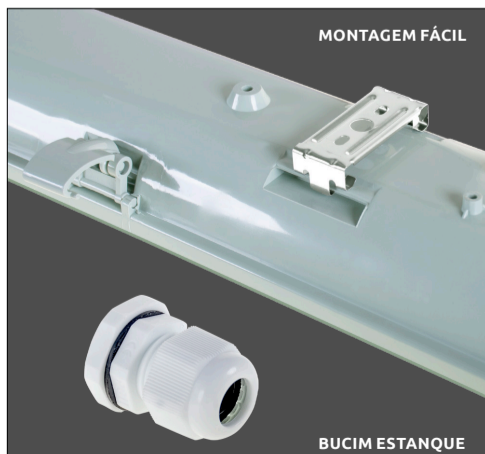

LUMINÁRIAS ESTANQUES — LÂMPADAS T8 LED

**SUPER PREÇO!**

**TECHTOUCH**

SÉRIE LINESTA  
ECOVISION LED

VÁRIOS TAMANHOS

**P/1 LÂMPADA  
T8 LED**

VERDE / TRANSPARENTE  
MATERIAL ABS/PS

**REF.2170008  
1X 60CM**

LARG.65,6CM  
ALT.9CM X PROF.8CM

**REF.2170028  
1X 120CM**

LARG.126CM  
ALT.9CM X PROF.8CM

**REF.2170048  
1X 150CM**

LARG.156CM  
ALT.9CM X PROF.8CM

PARA LÂMPADAS T8 LED DE ALIMENTAÇÃO UNILATERAL

MONTAGEM FÁCIL

BUCIM ESTANQUE

SÉRIE LINESTA  
ECOVISION LED

VÁRIOS TAMANHOS

**P/2 LÂMPADAS  
T8 LED**

VERDE / TRANSPARENTE  
MATERIAL ABS/PS

**REF.2170018  
2X 60CM**

LARG.65,6CM  
ALT.9CM X PROF.11,5CM

**REF.2170038  
2X 120CM**

LARG.126CM  
ALT.9CM X PROF.11,5CM

**REF.2170058  
2X 150CM**

LARG.156CM  
ALT.9CM X PROF.11,5CM

PARA LÂMPADAS T8 LED DE ALIMENTAÇÃO UNILATERAL

MONTAGEM FÁCIL

BUCIM ESTANQUE

VEJA TODOS OS PRODUTOS EM [WWW.INTERLUSA.COM](http://WWW.INTERLUSA.COM)