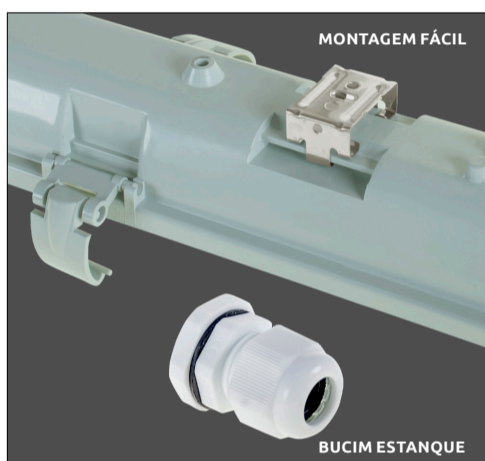

LUMINÁRIAS ESTANQUES — LÂMPADAS T8 LED

**SUPER PREÇO!**

**TECHTOUCH**

SÉRIE LINESTA  
ECOVISION LED

VÁRIOS TAMANHOS

**P/1 LÂMPADA  
T8 LED**

VERDE / TRANSPARENTE  
MATERIAL ABS/PS

**REF.2170008  
1X 60CM**

LARG.65,6CM  
ALT.9CM X PROF.8CM

**REF.2170028  
1X 120CM**

LARG.126CM  
ALT.9CM X PROF.8CM

**REF.2170048  
1X 150CM**

LARG.156CM  
ALT.9CM X PROF.8CM

PARA LÂMPADAS T8 LED DE ALIMENTAÇÃO UNILATERAL

MONTAGEM FÁCIL

BUCIM ESTANQUE

SÉRIE LINESTA  
ECOVISION LED

VÁRIOS TAMANHOS

**P/2 LÂMPADAS  
T8 LED**

VERDE / TRANSPARENTE  
MATERIAL ABS/PS

**REF.2170018  
2X 60CM**

LARG.65,6CM  
ALT.9CM X PROF.11,5CM

**REF.2170038  
2X 120CM**

LARG.126CM  
ALT.9CM X PROF.11,5CM

**REF.2170058  
2X 150CM**

LARG.156CM  
ALT.9CM X PROF.11,5CM

PARA LÂMPADAS T8 LED DE ALIMENTAÇÃO UNILATERAL

MONTAGEM FÁCIL

BUCIM ESTANQUE

VEJA TODOS OS PRODUTOS EM [WWW.INTERLUSA.COM](http://WWW.INTERLUSA.COM)