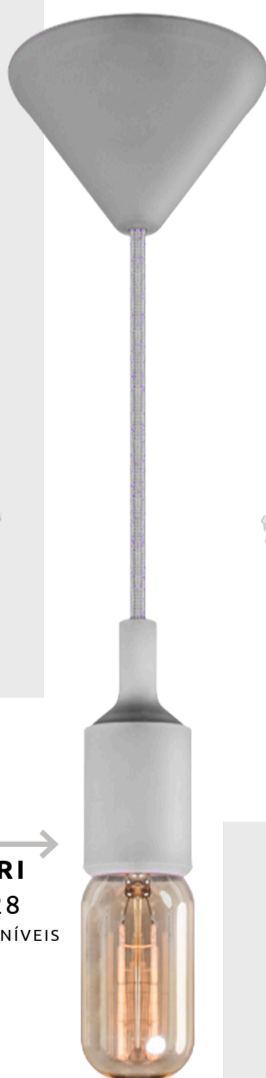

TENDÊNCIAS 2021

O novo neutro

SÉRIE OLINDA
REF.027052320
ALTURA REGULÁVEL

SÉRIE MONTE GORDO
REF.02157BA15
BASE P/ ABAT-JOUR

tendências
2021

SÉRIE TENERIFE
REF.068155010
COM CRISTAL E ABAT-JOURS

SÉRIE FOLHAS
REF.X3702H*18
ALTURA REGULÁVEL

SÉRIE COLIBRI
REF.085851028
VÁRIAS CORES DISPONÍVEIS
LÂMPADA NÃO INCLUÍDA

VEJA TODOS OS PRODUTOS EM WWW.INTERLUSA.COM

Interlusa — Manfred H. Müller & Ca. Lda.

📍 Estrada Interior da Circunvalação 12477 — 4100-178 Porto — Portugal