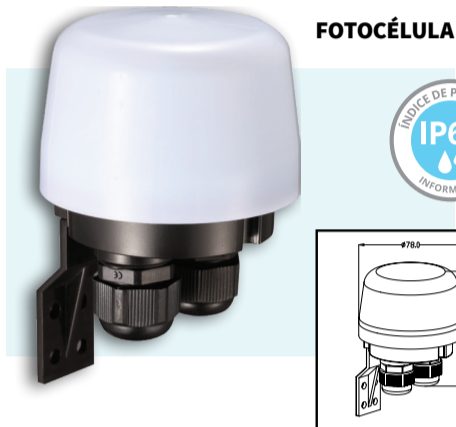

NOVIDADES

candeeiros . lâmpadas . componentes

Sensores e Luz LED

LUMIT®

Ref. S00830901
MOVE VIII

Tipo. Sensor de luz fotoeléctrico

FOTOCÉLULA

Ref. A20066101S
MONROE

Tipo. Luz LED com sensor infravermelhos

6000K / 2200lm / 30W

com peça de encaixe de esquina

+ sensores de movimento série MOVE I

Ref. S00105A01
MOVE I

Tipo. Sensor Infravermelhos | por movimento

< 360° / ((6m)) / IP20

Ref. S00105M01
MOVE I

Tipo. Sensor Infravermelhos | por movimento

< 360° / ((8m)) / IP20

Ref. S00101501
MOVE I

Tipo. Sensor Infravermelhos | por movimento

< 180°/360° / ((12m)) / IP65

Ref. S00101801
MOVE I

Tipo. Sensor Infravermelhos | por movimento

< 240° / ((10m)) / IP65 COM FOTOCÉLULA

com peça de encaixe de esquina

Veja todas as referências no nosso site

VEJA TODOS OS PRODUTOS EM WWW.INTERLUSA.COM

SIGA-NOS NO FACEBOOK

VENDA A PROFISSIONAIS E REVENDEDORES | PARA MAIS INFORMAÇÕES CONTACTE-NOS OU CONSULTE O NOSSO WEBSITE