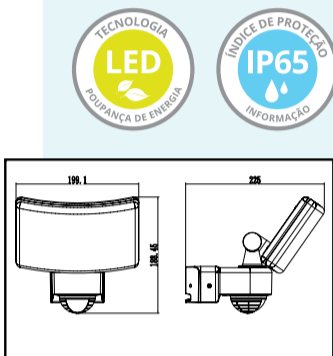

NOVIDADES

candeeiros . lâmpadas . componentes

Sensores e Luz LED

LUMIT®

Ref. S00830901
MOVE VIII

Tipo. Sensor de luz fotoeléctrico

FOTOCÉLULA

Ref. A20066101S
MONROE

Tipo. Luz LED com sensor infravermelhos

6000K / 2200lm / 30W

com peça de encaixe de esquina

+ sensores de movimento série MOVE I

Ref. S00105A01
MOVE I

Tipo. Sensor Infravermelhos | por movimento

< 360° / ((6m)) / IP20

< 240° / ((10m)) / IP65 COM FOTOCÉLULA

com peça de encaixe de esquina

Veja todas as referências no nosso site

VEJA TODOS OS PRODUTOS EM WWW.INTERLUSA.COM

SIGA-NOS NO FACEBOOK

VENDA A PROFISSIONAIS E REVENDEDORES | PARA MAIS INFORMAÇÕES CONTACTE-NOS OU CONSULTE O NOSSO WEBSITE