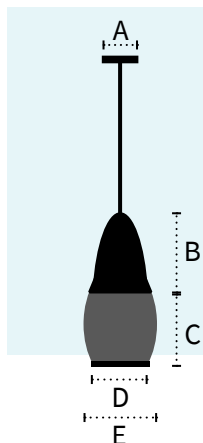

NOVIDADES

candeeiros . lâmpadas . componentes

Série CAPITOLINA – Suspensões

LUMIT®

Ref. 101350209

Lâmpada. 1 x E27 (não incluída)

Medidas. ± 010 x 13 x 15 x 012 x 015cm
(Ax B x C x D x E)

Cor. Preto / Vidro "ambar"

altura regulável

altura regulável

LUMIT®

Ref. 101350109

Lâmpada. 1 x E27 (não incluída)

Medidas. ± 010 x 10 x 14 x 012 x 016cm
(Ax B x C x D x E)

Cor. Preto / Vidro "ambar"

Visite-nos e veja
todas as gamas no
nosso showroom!