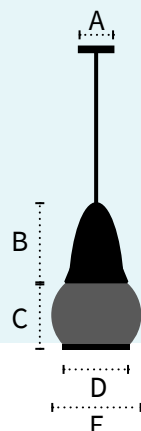

NOVIDADES

candeeiros . lâmpadas . componentes

Série CAPITOLINA – Suspensões

LUMIT®

Ref. 101350209

Lâmpada. 1 x E27 (não incluída)

Medidas. ± 010 x 13 x 15 x 012 x 015cm
(Ax B x C x D x E)

Cor. Preto / Vidro "ambar"

altura regulável

altura regulável

LUMIT®

Ref. 101350109

Lâmpada. 1 x E27 (não incluída)

Medidas. ± 010 x 10 x 14 x 012 x 016cm
(Ax B x C x D x E)

Cor. Preto / Vidro "ambar"

Visite-nos e veja
todas as gamas no
nosso showroom!