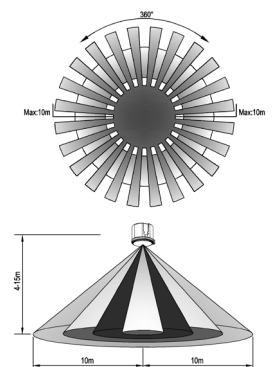

Ref. S00759A01

MOVE VII

Medidas. ±ø7 x 6cm (A x B)

Tipo. Sensor Micro-ondas Crepuscular

Ref. S00759A01R

MOVE VII

Com regulação de fluxo luminoso

Medidas. ±ø7 x 6cm (A x B)

Tipo. Sensor Micro-ondas Crepuscular

Apenas para luminárias com regulação de fluxo luminoso

utilize com ...

Câmpulas Industriais LED
Série SUPERVISION e MEGAVISION
Descubra todas as variantes destas câmpulas,
com 6400K, diferentes medidas e LED que varia entre
os 100W e os 250W (10.000lm e 25.000lm)