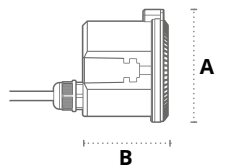

utilize com ...