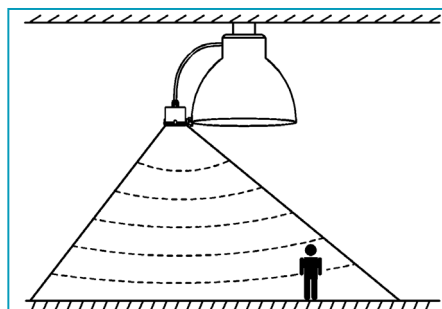

NOVIDADES

candeeiros . lâmpadas . componentes

Sensores para câmpulas industriais

SENSORES – Série MOVE

Ideal para câmpulas industriais

LUMIT®

Sensor movimento e crepuscular

◀ 360° / ((4m - 10m)) / IP65

Ref. S00759A01

MOVE VII

Medidas. ±ø7 x 6cm (A x B)

Tipo. Sensor Micro-ondas Crepuscular

Ref. S00759A01R

MOVE VII

Com regulação de fluxo luminoso

Medidas. ±ø7 x 6cm (A x B)

Tipo. Sensor Micro-ondas Crepuscular

Apenas para luminárias com regulação de fluxo luminoso

utilize com ...

Câmpulas Industriais LED
Série SUPERVISION e MEGAVISION
Descubra todas as variantes destas câmpulas,
com 6400K, diferentes medidas e LED que varia entre
os 100W e os 250W (10.000lm e 25.000lm)

Série Supervision: refs. 215023 | 215033 | 215043 | 215053

Série Megavision (com drivers de alta qualidade): refs. 215123 | 215133 | 215143 | 215153

VENDA A PROFISSIONAIS E REVENDEDORES | PARA MAIS INFORMAÇÕES CONTACTE-NOS OU CONSULTE O NOSSO WEBSITE

Interlusa® — Manfred H. Müller & Ca. Lda.

Estrada Interior da Circunvalação 12477 | 4100-178 Porto, Portugal

+351 22 610 23 93

+351 22 610 34 23

WWW.INTERLUSA.COM

rlight@interlusa.com