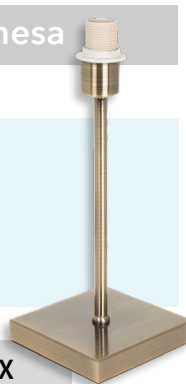

Série SALIR

LUMIT®

Ref. 10227BA20

Lâmpada. 1xE27 máx.60W (não incluída)

Medidas. ± 6 x 32 x 12cm (A x B x C)

Candeeiros armações – Série SYDNEY

agora em oxidado

Candeeiro de pé

LUMIT®

Ref. ARM. SC-887F OX

Lâmpada. 1xE27 (não incluída)

Medidas. ± 20 x 126 x 20cm (l x a x p)

Cor. Oxidado

Também disponível em cromado e branco:
ref. ARM. SC-887F (cromado)
ref. ARM. SC-887F BR (branco)

Candeeiro de mesa

LUMIT®

Ref. ARM. SC-887T OX

Lâmpada. 1xE14 (não incluída)

Medidas. ± 12 x 30 x 12cm (l x a x p)

Cor. Oxidado

Também disponível em cromado e branco:
ref. ARM. SC-887T (cromado)
ref. ARM. SC-887T BR (branco)

Aplique

LUMIT®

Ref. ARM. SC-887W1-A OX

Lâmpada. 1xE14 (não incluída)

Medidas. ± 15 x 13 x 12cm (l x a x p)

Cor. Oxidado

Também disponível em cromado e branco:
ref. ARM. SC-887W1-A (cromado)
ref. ARM. SC-887W1-A BR (branco)