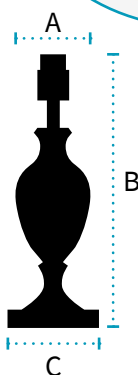

NOVIDADES

candeeiros . lâmpadas . componentes

Bases de Candeeiros em Cristal

Série ALGOZ

LUMIT®

Ref. 10237BA29 (dourado)
Ref. 10237BA20 (cromado)

Lâmpada. 1xE27 máx.60W (não incluída)

Medidas. ± 13 x 47 x 16cm (A x B x C)

Série SALIR

LUMIT®

Ref. 10227BA20

Lâmpada. 1xE27 máx.60W (não incluída)

Medidas. ± 6 x 32 x 12cm (A x B x C)

Candeeiros armações – Série SYDNEY

agora em oxidado

Candeeiro de pé

LUMIT®

Ref. ARM. SC-887F OX

Lâmpada. 1xE27 (não incluída)

Medidas. ± 20 x 126 x 20cm (l x a x p)

Cor. Oxidado

Também disponível em cromado e branco:
ref. ARM. SC-887F (cromado)
ref. ARM. SC-887F BR (branco)

Candeeiro de mesa

LUMIT®

Ref. ARM. SC-887T OX

Lâmpada. 1xE14 (não incluída)

Medidas. ± 12 x 30 x 12cm (l x a x p)

Cor. Oxidado

Também disponível em cromado e branco:
ref. ARM. SC-887T (cromado)
ref. ARM. SC-887T BR (branco)