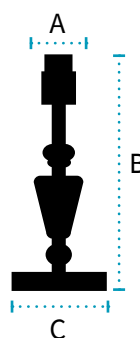

NOVIDADES

candeeiros . lâmpadas . componentes

Bases de Candeeiros em Cristal

Série ALGOZ

LUMIT®

Ref. 10237BA29 (dourado)
Ref. 10237BA20 (cromado)

Lâmpada. 1xE27 máx.60W (não incluída)

Medidas. ± 13 x 47 x 16cm (A x B x C)

Série SALIR

LUMIT®

Ref. 10227BA20

Lâmpada. 1xE27 máx.60W (não incluída)

Medidas. ± 6 x 32 x 12cm (A x B x C)

Candeeiros armações – Série SYDNEY

agora em oxidado

Candeeiro de pé

LUMIT®

Ref. ARM. SC-887F OX

Lâmpada. 1xE27 (não incluída)

Medidas. ± 20 x 126 x 20cm (l x a x p)

Cor. Oxidado

Também disponível em cromado e branco:
ref. ARM. SC-887F (cromado)
ref. ARM. SC-887F BR (branco)

Candeeiro de mesa

LUMIT®

Ref. ARM. SC-887T OX

Lâmpada. 1xE14 (não incluída)

Medidas. ± 12 x 30 x 12cm (l x a x p)

Cor. Oxidado

Também disponível em cromado e branco:
ref. ARM. SC-887T (cromado)
ref. ARM. SC-887T BR (branco)