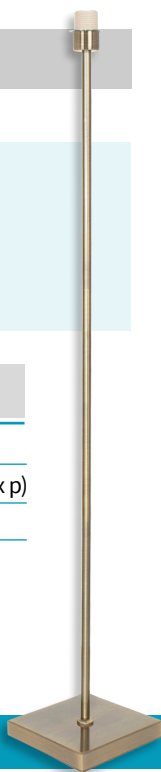

NOVIDADES

candeeiros . lâmpadas . componentes

Bases de Candeeiros em Cristal

Série ALGOZ

LUMIT®

Ref. 10237BA29 (dourado)
Ref. 10237BA20 (cromado)

Lâmpada. 1xE27 máx.60W (não incluída)

Medidas. ± 13 x 47 x 16cm (A x B x C)

Série SALIR

LUMIT®

Ref. 10227BA20

Lâmpada. 1xE27 máx.60W (não incluída)

Medidas. ± 6 x 32 x 12cm (A x B x C)

Candeeiros armações – Série SYDNEY

agora em oxidado

Candeeiro de pé

LUMIT®

Ref. ARM. SC-887F OX

Lâmpada. 1xE27 (não incluída)

Medidas. ± 20 x 126 x 20cm (l x a x p)

Cor. Oxidado

Também disponível em cromado e branco:
ref. ARM. SC-887F (cromado)
ref. ARM. SC-887F BR (branco)

Candeeiro de mesa

LUMIT®

Ref. ARM. SC-887T OX

Lâmpada. 1xE14 (não incluída)

Medidas. ± 12 x 30 x 12cm (l x a x p)

Cor. Oxidado

Também disponível em cromado e branco:
ref. ARM. SC-887T (cromado)
ref. ARM. SC-887T BR (branco)