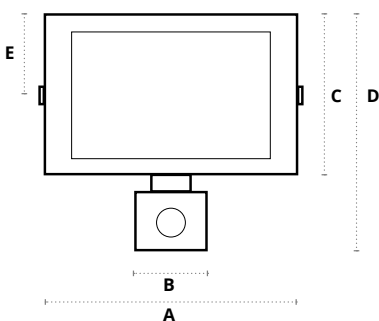

NOVIDADES

candeeiros . lâmpadas . componentes

Projectores com sensor movimento – Série KOLYMA

LUMIT®

10W

Com sensor movimento

Ref. A14880109S (preto)
Ref. A14880101S (branco)

Medidas. ±11 x 4,2 x 7,5 x 13 x 4cm (A x B x C x D x E)
Potência. 10 W | 500 lm

20W

Com sensor movimento

Ref. A14880209S (preto)
Ref. A14880201S (branco)

Medidas. ±11,5 x 4,2 x 8,5 x 14 x 4,3cm (A x B x C x D x E)
Potência. 20 W | 1000 lm

30W

Com sensor movimento

Ref. A14880309S (preto)
Ref. A14880301S (branco)

Medidas. ±14,5 x 4,2 x 10,5 x 16 x 5,5cm (A x B x C x D x E)
Potência. 30 W | 1500 lm

50W

Com sensor movimento

Ref. A14880509S (preto)
Ref. A14880501S (branco)

Medidas. ±19 x 4,2 x 13,7 x 19,5 x 7cm (A x B x C x D x E)
Potência. 50 W | 2500 lm

100W

Com sensor movimento

Ref. A14881009S (preto)
Ref. A14881001S (branco)

Medidas. ±28 x 7 x 19,2 x 25 x 9,5cm (A x B x C x D x E)
Potência. 100 W | 5000 lm

VENDA A PROFISSIONAIS E REVENDEDORES | PARA MAIS INFORMAÇÕES CONTACTE-NOS OU CONSULTE O NOSSO WEBSITE