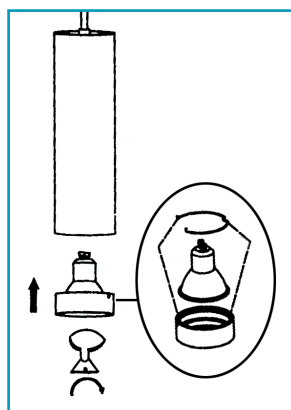

NOVIDADES

candeeiros . lâmpadas . componentes

HERMIONE – Suspensão

LUMIT®

Ref. 100850101

Lâmpada. GU10 1 x Máx. 50W

Medidas. 20 x ø6 x ø8cm (A x B x C)

Cor. Branco

*lâmpada não incluída

Ref. 100850109

Lâmpada. GU10 1 x Máx. 50W

Medidas. 20 x ø6 x ø8cm (A x B x C)

Cor. Preto

*lâmpada não incluída

+ sugestões de combinação

Adonis

Medida . 30 x 33cm (l x a)

(ref. 122302L*L3 PR)

Sabor

Várias cor de luz . 3000K / 4000K / 6500K

Apliques | Preto ou Branco | 1x8W LED

Medida . 11 x 11 x 9,5cm (l x a x p)

(ref. A13360801A (branco)/ A13360809S (preto))