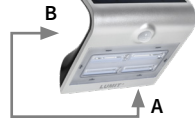

Ref. A11563201S (branco)
Ref. A11563209S (preto)
Ref. A11563210S (prata)

LED. 3,2W | 400lm

Medidas. 11x21x14cm (l x a x p)

Bateria. Lítio 3,7V 2000mAh

Painel Solar. 2,3W

A.
iluminação
FRONTAL
6000K
B.
iluminação
TRASEIRA
4000K