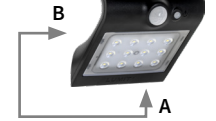

Ref. A11561501S (branco)
Ref. A11561509S (preto)

LED. 1,5W | 230lm

Medidas. 7,3x14,5x9,5cm (l x a x p)

Bateria. Lítio 3,7V 1200mAh

Painel Solar. 0,7W

A.
iluminação
FRONTAL
6000K
B.
iluminação
TRASEIRA
4000K

VENDA A PROFISSIONAIS E REVENDEDORES | PARA MAIS INFORMAÇÕES CONTACTE-NOS OU CONSULTE O NOSSO WEBSITE

Interlusa® — Manfred H. Müller & Ca. Lda.
Estrada Interior da Circunvalação 12477 | 4100-178 Porto, Portugal

+351 22 610 23 93
+351 22 610 34 23

WWW.INTERLUSA.COM
rlight@interlusa.com