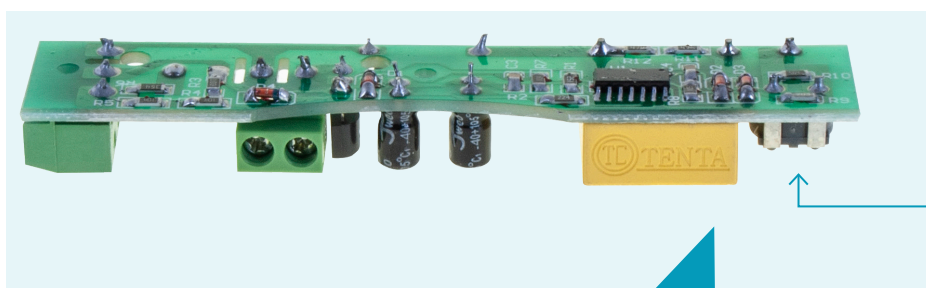

Temporizador para extrator – Série GRAVANA

LUMIT®

Ref. V00X TEMP

Permite definir um tempo para o qual o extrator continua a funcionar, mesmo depois de apagar a luz.