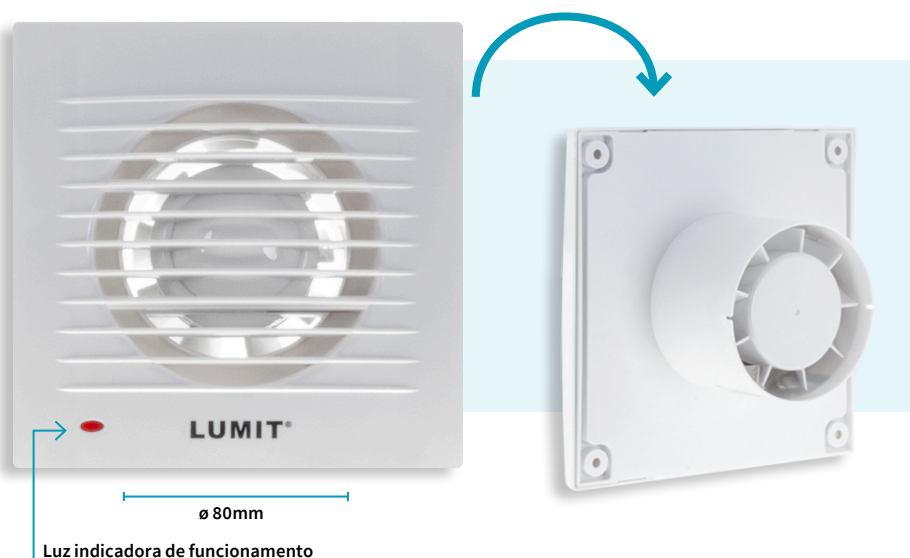

## Extratores – Série GRAVANA

LUMIT®

**Ref. V00101201**

**Potência.** 12W

**Fluxo de Ar.** 120m³/h

**Ruído.** 40 - 45 db

**Para tubo.** ø 100mm

**Medida.** 15,9x15,9x7,8cm (l x a x p)

**Cor.** Branco

LUMIT®

**Ref. V00181201**

**Potência.** 12W

**Fluxo de Ar.** 120m³/h

**Ruído.** 40 - 45 db

**Para tubo.** ø 80mm

**Medida.** 15,9x15,9x7,8cm (l x a x p)

**Cor.** Branco