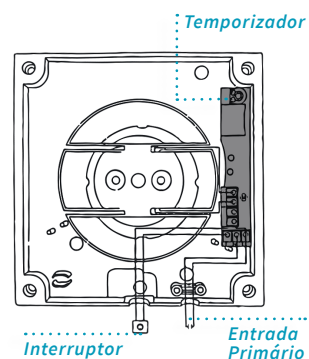

VENDA A PROFISSIONAIS E REVENDEDORES | PARA MAIS INFORMAÇÕES CONTACTE-NOS OU CONSULTE O NOSSO WEBSITE

Interlusa® — Manfred H. Müller & Ca. Lda.

Estrada Interior da Circunvalação 12477 | 4100-178 Porto, Portugal

+351 22 610 23 93

+351 22 610 34 23

WWW.INTERLUSA.COM

rlight@interlusa.com