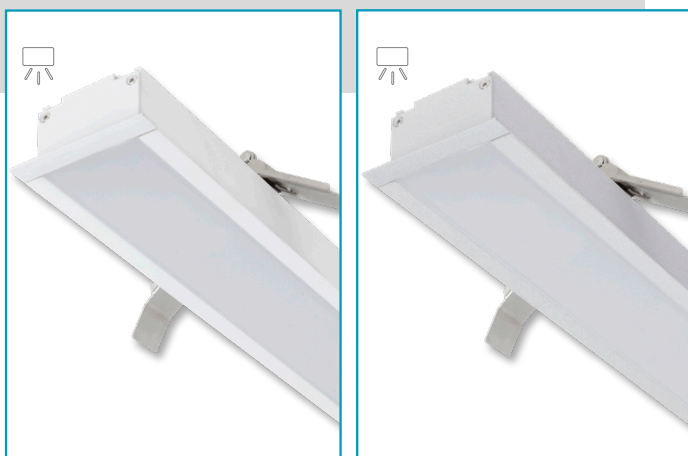

NOVIDADES

candeeiros . lâmpadas . componentes

LineX β² – Régua de encastrar – down light

Disponível em branco e alumínio

É possível acoplar várias unidades

Difusor 3m disponível – Ref. 228002
à venda em separado

Branco

Potência. 20W - 1600lm | **Medida.** 61,5 x 3,5 x 6,5cm (l x a x p)

Ref. 228601	Kelvin. 3000K	Ref. 228651
Ref. 228602	Kelvin. 4000K	Ref. 228652
Ref. 228603	Kelvin. 6400K	Ref. 228653

Alumínio

Branco

Potência. 40W - 3200lm | **Medida.** 121,5 x 3,5 x 6,5cm (l x a x p)

Ref. 228611	Kelvin. 3000K	Ref. 228661
Ref. 228612	Kelvin. 4000K	Ref. 228662
Ref. 228613	Kelvin. 6400K	Ref. 228663

Alumínio

VENDA A PROFISSIONAIS E REVENDEDORES | PARA MAIS INFORMAÇÕES CONTACTE-NOS OU CONSULTE O NOSSO WEBSITE