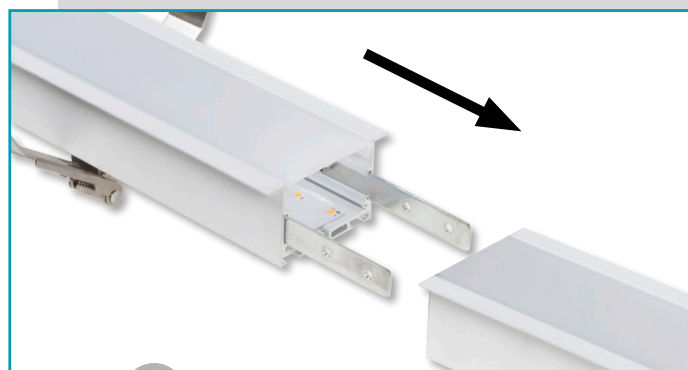

NOVIDADES

candeeiros . lâmpadas . componentes

LineX β² – Régua de encastrar – down light

Disponível em branco e alumínio

É possível acoplar várias unidades

Difusor 3m disponível – Ref. 228002
à venda em separado

Branco

Potência. 20W - 1600lm | **Medida.** 61,5 x 3,5 x 6,5cm (l x a x p)

Ref. 228601	Kelvin. 3000K	Ref. 228651
Ref. 228602	Kelvin. 4000K	Ref. 228652
Ref. 228603	Kelvin. 6400K	Ref. 228653

Alumínio

Branco