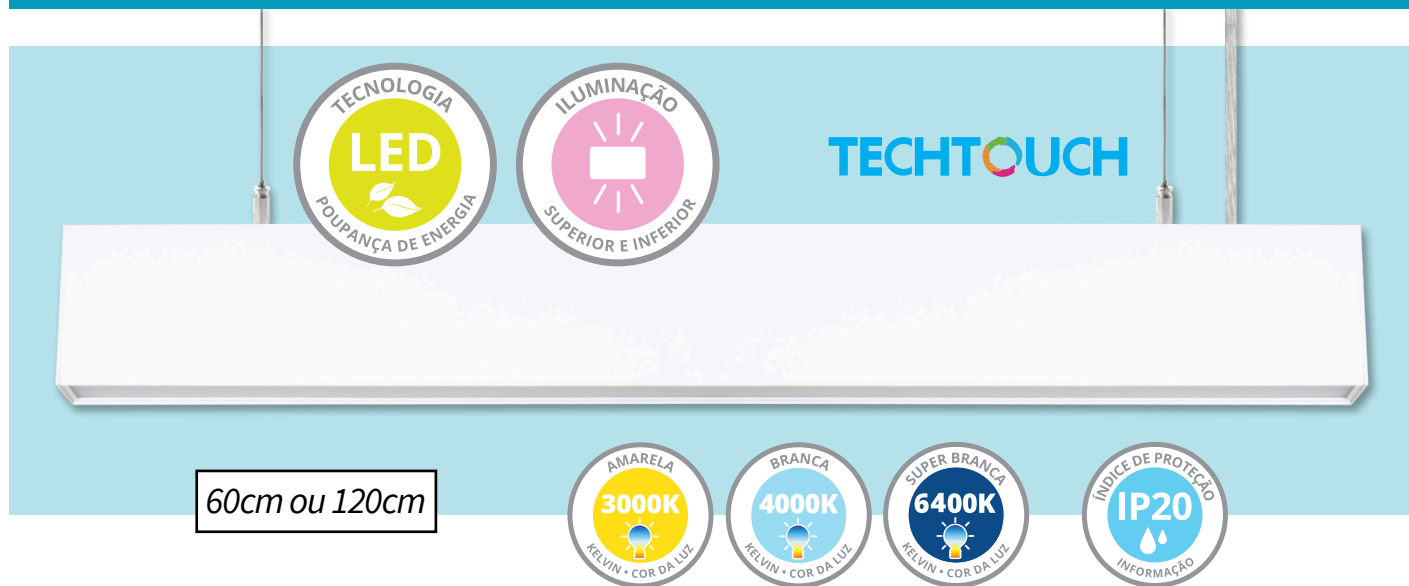

NOVIDADES

candeeiros . lâmpadas . componentes

LineX β² – Suspensão – down+up light

Disponível em branco e alumínio

É possível acoplar várias unidades

Difusor 2,4m disponível – Ref. 228003
à venda em separado

Branco

Potência. 20+8W - 1600/649lm | **Medida.** 57 x 8 x 4cm (l x a x p)

Ref. 228701	Kelvin. 3000K	Ref. 228751
Ref. 228702	Kelvin. 4000K	Ref. 228752
	Kelvin. 6400K	Ref. 228753

Alumínio

Branco

Potência. 40+16W-3200/1200lm | **Medida.** 118x8x4cm(lxaxp)