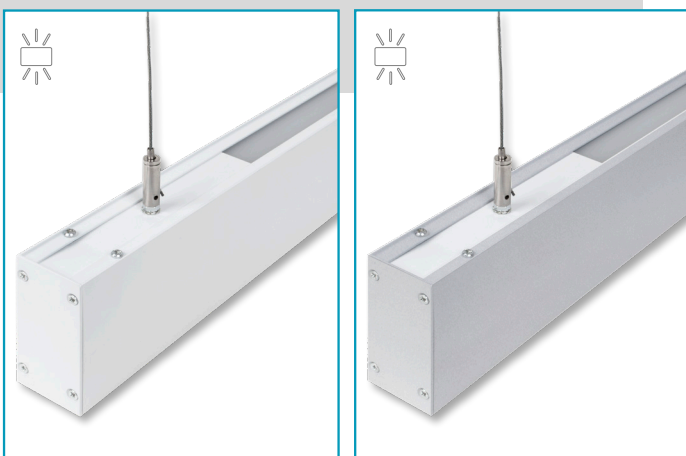

NOVIDADES

candeeiros . lâmpadas . componentes

LineX β² – Suspensão – down+up light

Disponível em branco e alumínio

É possível acoplar várias unidades

Difusor 2,4m disponível – Ref. 228003
à venda em separado

Branco

Potência. 20+8W - 1600/649lm | **Medida.** 57 x 8 x 4cm (l x a x p)

Ref. 228701	Kelvin. 3000K	Ref. 228751
Ref. 228702	Kelvin. 4000K	Ref. 228752
	Kelvin. 6400K	Ref. 228753

Alumínio

Branco

Potência. 40+16W-3200/1200lm | **Medida.** 118x8x4cm(lxaxp)