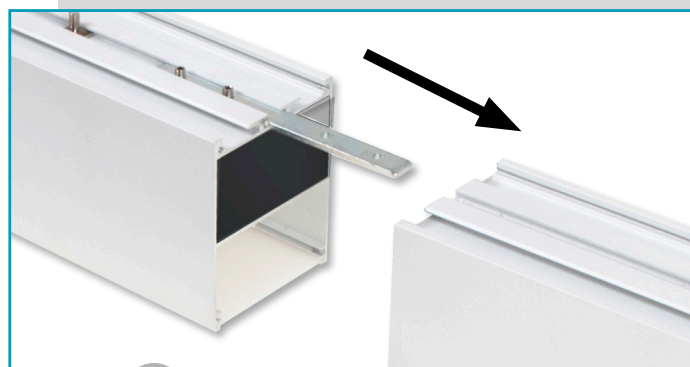

NOVIDADES

candeeiros . lâmpadas . componentes

LineX β² – Suspensão – down light

Disponível em branco e alumínio

É possível acoplar várias unidades

+ Difusor 2,4m disponível – Ref. 228001
à venda em separado

Branco

Potência. 20W - 1600lm | **Medida.** 60,3 x 7 x 5,8cm (l x a x p)

Ref. 228501	Kelvin. 3000K	Ref. 228551
Ref. 228502	Kelvin. 4000K	Ref. 228552
Ref. 228503	Kelvin. 6400K	Ref. 228553

Alumínio

Branco

Potência. 40W - 3200lm | **Medida.** 119,8 x 7 x 5,8cm (l x a x p)