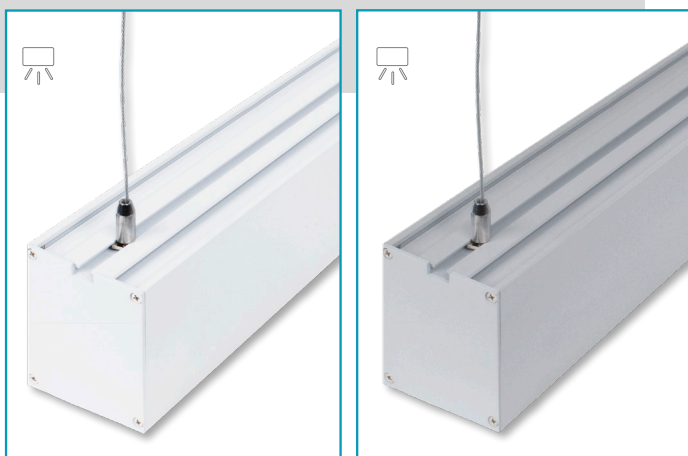

NOVIDADES

candeeiros . lâmpadas . componentes

LineX β² – Suspensão – down light

Disponível em branco e alumínio

É possível acoplar várias unidades

+ Difusor 2,4m disponível – Ref. 228001
à venda em separado

Branco

Potência. 20W - 1600lm | **Medida.** 60,3 x 7 x 5,8cm (l x a x p)

Ref. 228501	Kelvin. 3000K	Ref. 228551
Ref. 228502	Kelvin. 4000K	Ref. 228552
Ref. 228503	Kelvin. 6400K	Ref. 228553

Alumínio

Branco

Potência. 40W - 3200lm | **Medida.** 119,8 x 7 x 5,8cm (l x a x p)