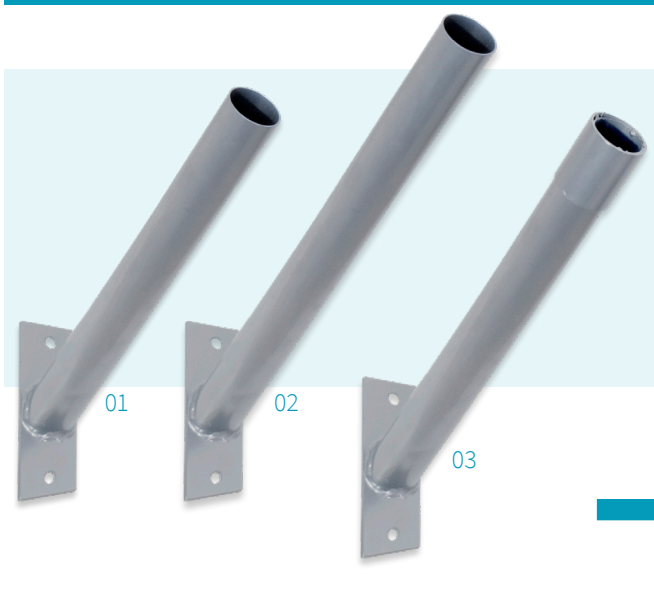

\* Contém tampa interior que permite "fechar" um dos lados da iluminação.

## Aplique Solar - Sagan

**LUMIT®**

**Ref. A13860309B**

**LED.** 3W | 300lm | 4000K

**Medidas.** 8,5 x 11,5 x 4,5 cm (l x a x p)

**Bateria.** Lithium 3,7V 600mAh

**Painel Solar.** 5,5V 0,44W

**Cor.** Preto

## Braços de suporte para exterior - série STREET

**Ref. A129 BRACO400 42MM**

**Nome .** Braço metálico 01

**Medidas.** ø4,2 x 40 cm (d x a)

**Cor.** Cinza

**Ref. A129 BRACO600 45MM**

**Nome .** Braço metálico 02