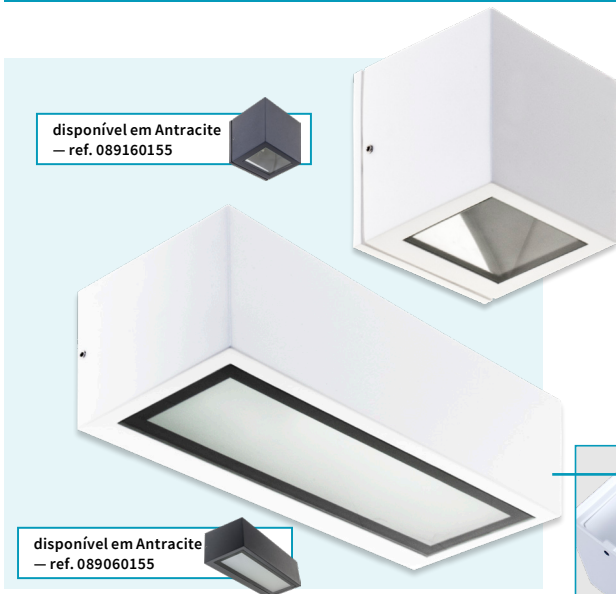

## Luminárias – exterior

agora também disponível em branco

disponível em Antracite  
— ref. 089160155

disponível em Antracite  
— ref. 089060155

**LUMIT®**

**Ref. 089160101**

**Lâmpada .** G9 1 x máx. 9W\*

**Medidas.** 9 x 10 x 9 cm (l x a x p)

**Nome.** Cavalum | **Cor.** Branco

\*Lâmpada não incluída

**LUMIT®**

**Ref. 089060101**

**Lâmpada .** E27 1 x máx. 26W\*

**Medidas.** 26 x 10,6 x 8 cm (l x a x p)

**Nome.** Corgo | **Cor.** Branco

\*Lâmpada não incluída

\* Contém tampa interior que permite "fechar" um dos lados da iluminação.

## LED Surf Easy E27

**TECHTOUCH**

**Ref. 268622**

**LED.** 28W | 2000lm | 4000K

**Medidas.** ø16 x 10,5 cm (d x a)

**Cor.** Branco