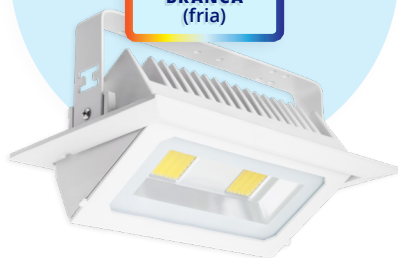

NOVIDADES

SETEMBRO 2018

Projektor LED direcionável - Série NEWTON

Foco de encastrar com painel LED orientável
para facilitar o direcionamento do feixe de luz

AGORA TAMBÉM EM:

KELVIN
Cor da Luz
3000K
AMARELA
(quente)

KELVIN
Cor da Luz
6000K
SUPER BRANCA
(muito fria)

JÁ DISPONÍVEL EM
Ref.: **A12280501B**

KELVIN
Cor da Luz
4000K
BRANCA
(fria)

Ref.: **A12280501A**

LED: 50W - **3000K** - 5500lm

Medidas: 8,5 x 24 x 15 (cm)

Furo: 13 x 23,5 (cm)

Cor: branco

LUMIT®

Ref.: **A12280501S**

LED: 50W - **6000K** - 5500lm

Medidas: 8,5 x 24 x 15 (cm)

Furo: 13 x 23,5 (cm)

Cor: branco

LUMIT®