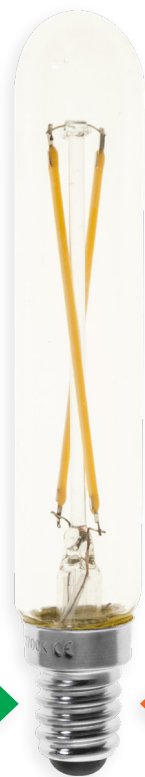

# NOVIDADES

ABRIL 2018

Lâmpadas E14 LED - Série SKYLENSE

A++

4W

Ref.: **E14-T20-4W-2F-A**

Medidas: 12 x Ø2 (cm)

A++

4W

Ref.: **E14-T20-4W-4F-A**

Medidas: 12 x Ø2 (cm)

**ÂNGULO**  
**270°**  
Grau de abertura

**KELVINS**  
**2700K**  
Temperatura (cor) da luz

**LÚMENS**  
**400lm**  
Fluxo luminoso

**LUMIT®**

VENDA A PROFISSIONAIS E REVENDEDORES | PARA MAIS INFORMAÇÕES CONTATE-NOS OU CONSULTE O NOSSO WEBSITE