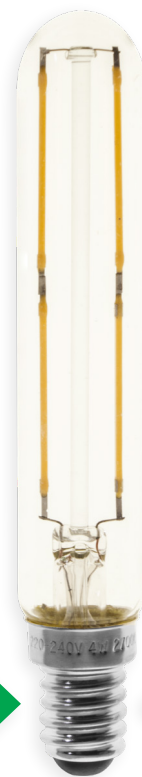

# NOVIDADES

ABRIL 2018

Lâmpadas E14 LED - Série SKYLENSE

A++

4W

Ref.: **E14-T20-4W-2F-A**

Medidas: 12 x Ø2 (cm)

A++

4W

Ref.: **E14-T20-4W-4F-A**

Medidas: 12 x Ø2 (cm)

**ÂNGULO**  
**270°**  
Grau de abertura

**KELVINS**  
**2700K**  
Temperatura (cor) da luz

**LÚMENS**  
**400lm**  
Fluxo luminoso

**LUMIT®**

VENDA A PROFISSIONAIS E REVENDEDORES | PARA MAIS INFORMAÇÕES CONTATE-NOS OU CONSULTE O NOSSO WEBSITE