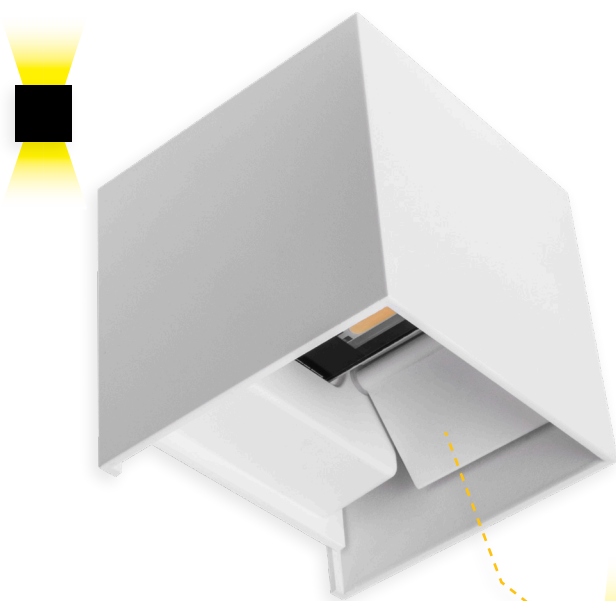

NOVIDADES

FEVEREIRO 2018

Luminárias de exterior LED - Série SEVER

Apliques LED estanques, com
dupla emissão de luz ajustável

Ref.: **A11860601A**

Led: 6W - **3000K** - 660lm

Medidas: 10 x 10 x 10 (cm)

Cor: branco

LUMIT®

Cada luminária possui 4 palas
(2x2) para ajustar a saída de luz

Ref.: **A11860609A**

Led: 6W - **3000K** - 660lm

Medidas: 10 x 10 x 10 (cm)

Cor: Preto

LUMIT®

VENDA A PROFISSIONAIS E REVENDEDORES | PARA MAIS INFORMAÇÕES CONTATE-NOS OU CONSULTE O NOSSO WEBSITE