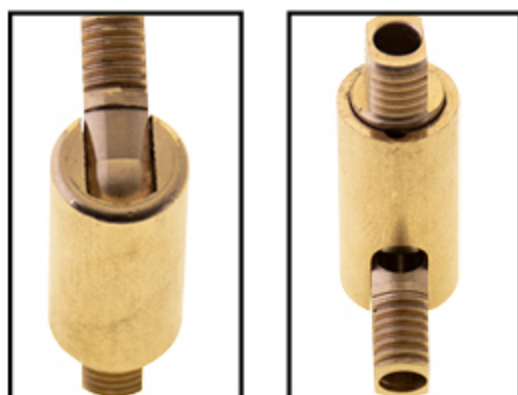

## GIROS Y BLOQUEA-CABLE

### HEMBRA/MACHO

REF.GIRO SN14 CRO  
M10X1F/M10X1M | C/STOP  
CROMO | ±3,6 X 1,6CM

### MACHO/MACHO

REF.GIRO SN12\*M  
M8X1M/M8X1F  
BRUTO | ±4,2 X 1CM

TAMBIÉN DISPONIBLE  
EN CUERO  
REF.WG12 OX

### BLOQUEA-CABLE

REF.WG12 CRO  
M10X1 | CROMO  
±Ø1,3X2,4CM