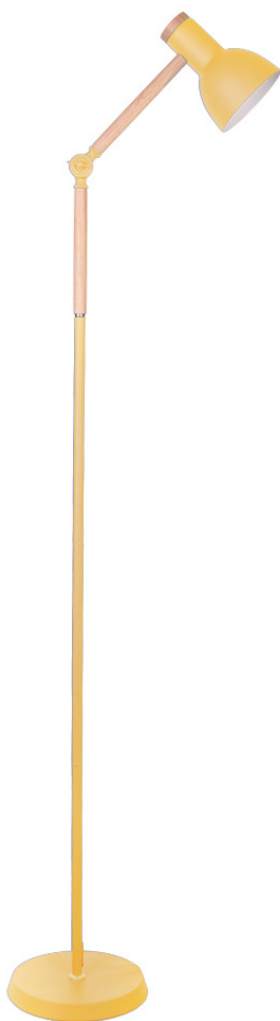

### CANDEEIRO DE MESA

◆ Metal + Madeira

REF W-1119 • Roxo

REF W-1108 • Azul

REF W-1106 • Verde

REF W-1150 • Amarelo

REF W-1100 • Rosa

REF W-1109 • Cinza

### CANDEEIRO DE PÉ

◆ Metal + Madeira

REF W-1219 • Roxo

REF W-1208 • Azul

REF W-1206 • Verde

REF W-1250 • Amarelo

REF W-1200 • Rosa

REF W-1209 • Cinza