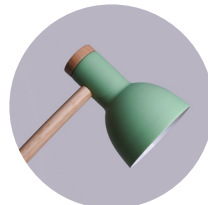

### CANDEEIRO DE MESA

◆ Metal + Madeira

REF W-1119 • Roxo

REF W-1108 • Azul

REF W-1106 • Verde

REF W-1150 • Amarelo

REF W-1100 • Rosa

REF W-1109 • Cinza

### CANDEEIRO DE PÉ

◆ Metal + Madeira

REF W-1219 • Roxo

REF W-1208 • Azul

REF W-1206 • Verde

REF W-1250 • Amarelo

REF W-1200 • Rosa

REF W-1209 • Cinza