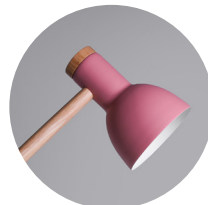

### CANDEEIRO DE MESA

◆ Metal + Madeira

REF W-1119 • Roxo

REF W-1108 • Azul

REF W-1106 • Verde

REF W-1150 • Amarelo

REF W-1100 • Rosa

REF W-1109 • Cinza

### CANDEEIRO DE PÉ

◆ Metal + Madeira

REF W-1219 • Roxo

REF W-1208 • Azul

REF W-1206 • Verde

REF W-1250 • Amarelo

REF W-1200 • Rosa

REF W-1209 • Cinza