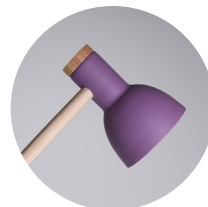

### CANDEEIRO DE MESA

◆ Metal + Madeira

REF W-1119 • Roxo

REF W-1108 • Azul

REF W-1106 • Verde

REF W-1150 • Amarelo

REF W-1100 • Rosa

REF W-1109 • Cinza

### CANDEEIRO DE PÉ

◆ Metal + Madeira

REF W-1219 • Roxo

REF W-1208 • Azul

REF W-1206 • Verde

REF W-1250 • Amarelo

REF W-1200 • Rosa

REF W-1209 • Cinza