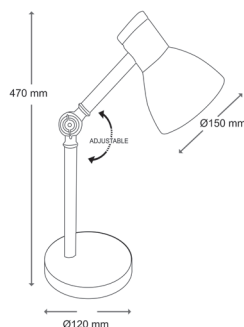

### CANDEEIRO DE PÉ

◆ Metal + Madeira

REF W-1219 • Roxo

REF W-1208 • Azul

REF W-1206 • Verde

REF W-1250 • Amarelo

REF W-1200 • Rosa

REF W-1209 • Cinza