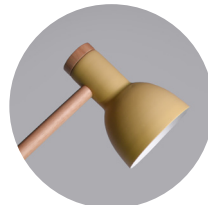

### CANDEEIRO DE MESA

◆ Metal + Madeira

REF W-1119 • Roxo

REF W-1108 • Azul

REF W-1106 • Verde

REF W-1150 • Amarelo

REF W-1100 • Rosa

REF W-1109 • Cinza

### CANDEEIRO DE PÉ

◆ Metal + Madeira

REF W-1219 • Roxo

REF W-1208 • Azul

REF W-1206 • Verde

REF W-1250 • Amarelo

REF W-1200 • Rosa

REF W-1209 • Cinza