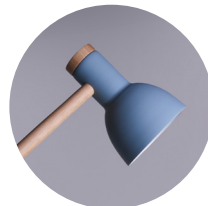

### CANDEEIRO DE MESA

◆ Metal + Madeira

REF W-1119 • Roxo

REF W-1108 • Azul

REF W-1106 • Verde

REF W-1150 • Amarelo

REF W-1100 • Rosa

REF W-1109 • Cinza

### CANDEEIRO DE PÉ

◆ Metal + Madeira

REF W-1219 • Roxo

REF W-1208 • Azul

REF W-1206 • Verde

REF W-1250 • Amarelo

REF W-1200 • Rosa

REF W-1209 • Cinza