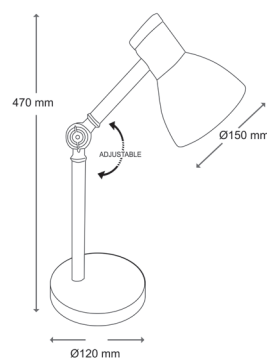

CANDEEIRO DE MESA

◆ Metal + Madeira

📏 47 x 12 x 15 cm

REF **W-1001** • BRANCO

CANDEEIRO DE MESA

◆ Metal + Madeira

📏 47 x 12 x 15 cm

REF **W-1002** • PRETO