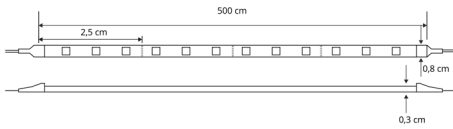

ARTIGO (REFERÊNCIA) SK120G 9W 33 6500K

Producto | Product

SÉRIE SPUTNIK

Serie | Family

TIPO FITAS LED

Tipo | Type

TECNOLOGIA LED

Tecnología | Technology

CÓDIGO DE BARRAS 5608409010511

Código de barras | Barcode