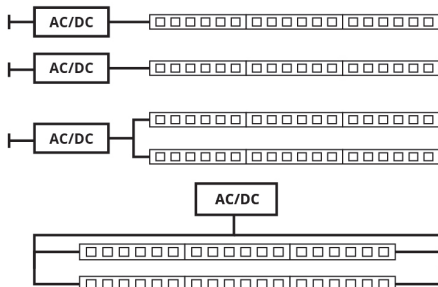

Tipo | Type

TECNOLOGIA LED

Tecnología | Technology

CÓDIGO DE BARRAS 5608409010511

Código de barras | Barcode

INFORMAÇÃO GERAL

Información General | General Information

Tensão de Alimentação 12 Vdc

Dimensões 500x0,8x0,3 cm

Dimensión | Dimension

Corte 2,5cm

Cortar | Cut

Metros Máx. 5m

Metros máx. | Meters max.

(Alimentação de 1 lado)

Disponível Rolo 5m