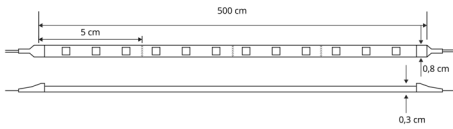

FICHA TÉCNICA DE PRODUTO

Ficha técnica del producto | Product Technical Data Sheet

ARTIGO (REFERÊNCIA) SK060F 4.5W 68 6500K
Producto | Product

SÉRIE SPUTNIK
Serie | Family

TIPO FITAS LED
Tipo | Type

TECNOLOGIA LED
Tecnología | Technology

CÓDIGO DE BARRAS 5608409010481
Código de barras | Barcode

INFORMAÇÃO GERAL

Información General | General Information

Tensão de Alimentação <i>Voltaje Supply Voltage</i>	12 Vdc
Potência <i>Potencia Power</i>	4,5W/m
Número de LEDs <i>Número de LED Number of LEDs</i>	60LED/m
Tipo de LEDs <i>Tipo de LED Type of LEDs</i>	SMD 3528
Tempo de Vida <i>Tempo de Vida Lifetime</i>	--
Índice de Proteção <i>Índice de Protección Protection Index</i>	IP68

Dimensões 500x0,8x0,3 cm
Dimensión | Dimension

Corte 5cm
Cortar | Cut

Metros Máx. 5m
Metros máx. | Meters max.
(Alimentação de 1 lado)

Disponível Rolo 5m
Disponibile | Available

ESQUEMA DE LIGAÇÃO : EXEMPLOS