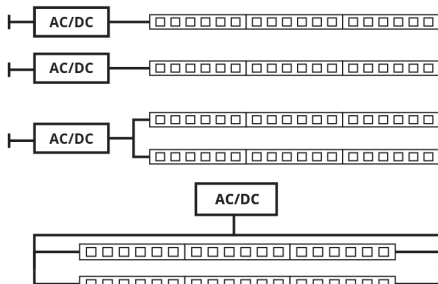

FICHA TÉCNICA DE PRODUTO

Ficha técnica del producto | Product Technical Data Sheet

ARTIGO (REFERÊNCIA) SK060F 4.5W 68 6500K
Producto | Product

SÉRIE SPUTNIK
Serie | Family

TIPO FITAS LED
Tipo | Type

TECNOLOGIA LED
Tecnología | Technology

CÓDIGO DE BARRAS 5608409010481
Código de barras | Barcode

INFORMAÇÃO GERAL

Información General | General Information

Tensão de Alimentação <i>Voltaje Supply Voltage</i>	12 Vdc
Potência <i>Potencia Power</i>	4,5W/m
Número de LEDs <i>Número de LED Number of LEDs</i>	60LED/m
Tipo de LEDs <i>Tipo de LED Type of LEDs</i>	SMD 3528
Tempo de Vida <i>Tempo de Vida Lifetime</i>	--
Índice de Proteção <i>Índice de Protección Protection Index</i>	IP68

INFORMAÇÃO DA LUZ

Información de Luz | Light Information

Fluxo Luminoso (lm) <i>Flujo de luz Luminous flux</i>	93lm/W <i>7lm/LED 420lm/m</i>
Fluxo Regulável <i>Flujo Ajustable Adjustable Flow</i>	Sim <i>Sí/Yes</i>
Temperatura de Cor (K) <i>Temperatura de color Color temperature</i>	6500
Índice de Restituição de Cor <i>Índice de restitución de colores Colour rendering index</i>	>80

Dimensões 500x0,8x0,3 cm
Dimensión | Dimension

Corte 5cm
Cortar | Cut

Metros Máx. 5m
Metros máx. | Meters max.
(Alimentação de 1 lado)

Disponível Rolo 5m
Disponibile | Available

ESQUEMA DE LIGAÇÃO : EXEMPLOS