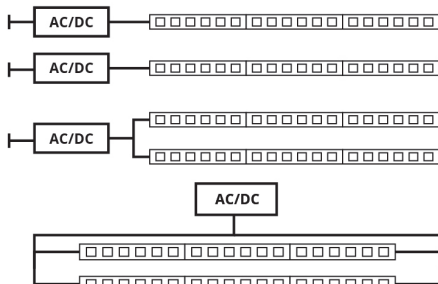

## FICHA TÉCNICA DE PRODUTO

Ficha técnica del producto | Product Technical Data Sheet

**ARTIGO (REFERÊNCIA)** SK060F 4.5W 68 4200K  
*Producto | Product*

**SÉRIE** SPUTNIK  
*Serie | Family*

**TIPO** FITAS LED  
*Tipo | Type*

## INFORMAÇÃO GERAL

Información General | General Information

<b>Tensão de Alimentação</b> <i>Voltaje   Supply Voltage</i>	12 Vdc
<b>Potência</b> <i>Potencia   Power</i>	4,5W/m
<b>Número de LEDs</b> <i>Número de LED   Number of LEDs</i>	60LED/m
<b>Tipo de LEDs</b> <i>Tipo de LED   Type of LEDs</i>	SMD 3528
<b>Tempo de Vida</b> <i>Tempo de Vida   Lifetime</i>	--
<b>Índice de Proteção</b> <i>Índice de Protección   Protection Index</i>	IP68

## INFORMAÇÃO DA LUZ

Información de Luz | Light Information

<b>Fluxo Luminoso (lm)</b> <i>Flujo de luz   Luminous flux</i>	93lm/W <i>7lm/LED 420lm/m</i>
<b>Fluxo Regulável</b> <i>Flujo Ajustable   Adjustable Flow</i>	Sim <i>Sí/Yes</i>
<b>Temperatura de Cor (K)</b> <i>Temperatura de color   Color temperature</i>	4200
<b>Índice de Restituição de Cor</b> <i>Índice de restitución de colores Colour rendering index</i>	>80

**Dimensões** 500x0,8x0,3 cm  
*Dimensión | Dimension*

**Corte** 5cm  
*Cortar | Cut*

**Metros Máx.** 5m  
*Metros máx. | Meters max.*  
(Alimentação de 1 lado)

**Disponível** Rolo 5m  
*Disponibile | Available*