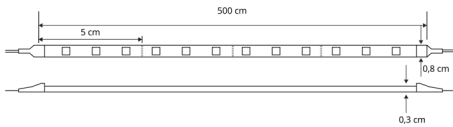

ARTIGO (REFERÊNCIA) SK060F 4.5W 68 4200K
Producto | Product

SÉRIE SPUTNIK
Serie | Family

TIPO FITAS LED
Tipo | Type

TECNOLOGIA LED
Tecnología | Technology

CÓDIGO DE BARRAS 5608409010474
Código de barras | Barcode