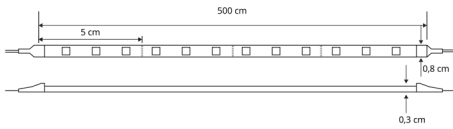

FICHA TÉCNICA DE PRODUTO

Ficha técnica del producto | Product Technical Data Sheet

ARTIGO (REFERÊNCIA) SK060F 4.5W 68 3000K
Producto | Product

SÉRIE SPUTNIK
Serie | Family

TIPO FITAS LED
Tipo | Type

TECNOLOGIA LED
Tecnología | Technology

CÓDIGO DE BARRAS 5608409010467
Código de barras | Barcode

INFORMAÇÃO GERAL

Información General | General Information

Tensão de Alimentação <i>Voltaje Supply Voltage</i>	12 Vdc
Potência <i>Potencia Power</i>	4,5W/m
Número de LEDs <i>Número de LED Number of LEDs</i>	60LED/m
Tipo de LEDs <i>Tipo de LED Type of LEDs</i>	SMD 3528
Tempo de Vida <i>Tempo de Vida Lifetime</i>	--
Índice de Proteção <i>Índice de Protección Protection Index</i>	IP68

Dimensões 500x0,8x0,3 cm
Dimensión | Dimension

Corte 5cm
Cortar | Cut

Metros Máx. 5m
Metros máx. | Meters max.
(Alimentação de 1 lado)

Disponível Rolo 5m
Disponibile | Available

ESQUEMA DE LIGAÇÃO : EXEMPLOS