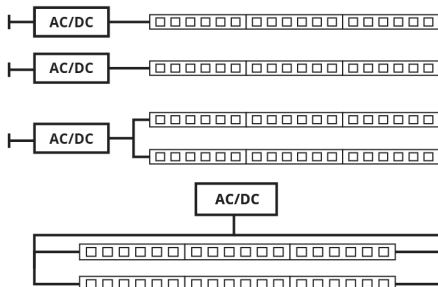

FICHA TÉCNICA DE PRODUTO

Ficha técnica del producto | Product Technical Data Sheet

ARTIGO (REFERÊNCIA) SK060F 4.5W 68 3000K
Producto | Product

SÉRIE SPUTNIK
Serie | Family

TIPO FITAS LED
Tipo | Type

TECNOLOGIA LED
Tecnología | Technology

CÓDIGO DE BARRAS 5608409010467
Código de barras | Barcode

INFORMAÇÃO GERAL

Información General | General Information

Tensão de Alimentação <i>Voltaje Supply Voltage</i>	12 Vdc
Potência <i>Potencia Power</i>	4,5W/m
Número de LEDs <i>Número de LED Number of LEDs</i>	60LED/m
Tipo de LEDs <i>Tipo de LED Type of LEDs</i>	SMD 3528
Tempo de Vida <i>Tempo de Vida Lifetime</i>	--
Índice de Proteção <i>Índice de Protección Protection Index</i>	IP68

INFORMAÇÃO DA LUZ

Información de Luz | Light Information

Fluxo Luminoso (lm) <i>Flujo de luz Luminous flux</i>	93lm/W <i>7lm/LED 420lm/m</i>
Fluxo Regulável <i>Flujo Ajustable Adjustable Flow</i>	Sim <i>Sí/Yes</i>
Temperatura de Cor (K) <i>Temperatura de color Color temperature</i>	3000
Índice de Restituição de Cor <i>Índice de restitución de colores Colour rendering index</i>	>80

Dimensões 500x0,8x0,3 cm
Dimensión | Dimension

Corte 5cm
Cortar | Cut

Metros Máx. 5m
Metros máx. | Meters max.
(Alimentação de 1 lado)

Disponível Rolo 5m
Disponibile | Available

ESQUEMA DE LIGAÇÃO : EXEMPLOS