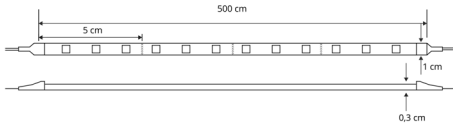

FICHA TÉCNICA DE PRODUTO

Ficha técnica del producto | Product Technical Data Sheet

ARTIGO (REFERÊNCIA) SH060F 12W 68 6500K
Producto | Product

SÉRIE SPUTNIK
Serie | Family

TIPO FITAS LED
Tipo | Type

TECNOLOGIA LED
Tecnología | Technology

CÓDIGO DE BARRAS 5608409010429
Código de barras | Barcode

INFORMAÇÃO GERAL

Información General | General Information

Tensão de Alimentação <i>Voltaje Supply Voltage</i>	12 Vdc
Potência <i>Potencia Power</i>	12W/m
Número de LEDs <i>Número de LED Number of LEDs</i>	60LED/m
Tipo de LEDs <i>Tipo de LED Type of LEDs</i>	SMD 5050
Tempo de Vida <i>Tiempo de Vida Lifetime</i>	--
Índice de Proteção <i>Índice de Protección Protection Index</i>	IP68

Dimensões 500x1x0,3 cm
Dimensión | Dimension

Corte 5cm
Cortar | Cut

Metros Máx. 5m
Metros máx. | Meters max.
(Alimentação de 1 lado)

Disponível Rolo 5m
Disponibile | Available

ESQUEMA DE LIGAÇÃO : EXEMPLOS