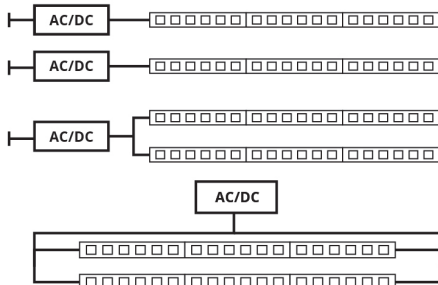

FICHA TÉCNICA DE PRODUTO

Ficha técnica del producto | Product Technical Data Sheet

ARTIGO (REFERÊNCIA) SH060F 12W 68 6500K
Producto | Product

SÉRIE SPUTNIK
Serie | Family

TIPO FITAS LED
Tipo | Type

TECNOLOGIA LED
Tecnología | Technology

CÓDIGO DE BARRAS 5608409010429
Código de barras | Barcode

INFORMAÇÃO GERAL

Información General | General Information

Tensão de Alimentação <i>Voltaje Supply Voltage</i>	12 Vdc
Potência <i>Potencia Power</i>	12W/m
Número de LEDs <i>Número de LED Number of LEDs</i>	60LED/m
Tipo de LEDs <i>Tipo de LED Type of LEDs</i>	SMD 5050
Tempo de Vida <i>Tiempo de Vida Lifetime</i>	--
Índice de Proteção <i>Índice de Protección Protection Index</i>	IP68

INFORMAÇÃO DA LUZ

Información de Luz | Light Information

Fluxo Luminoso (lm) <i>Flujo de luz Luminous flux</i>	100lm/W 20lm/LED 1200lm/m
Fluxo Regulável <i>Flujo Ajustable Adjustable Flow</i>	Sim Sí/Yes
Temperatura de Cor (K) <i>Temperatura de color Color temperature</i>	6500
Índice de Restituição de Cor <i>Índice de restitución de colores Colour rendering index</i>	>80

Dimensões 500x1x0,3 cm
Dimensión | Dimension

Corte 5cm
Cortar | Cut

Metros Máx. 5m
Metros máx. | Meters max.
(Alimentação de 1 lado)

Disponível Rolo 5m
Disponibile | Available

ESQUEMA DE LIGAÇÃO : EXEMPLOS