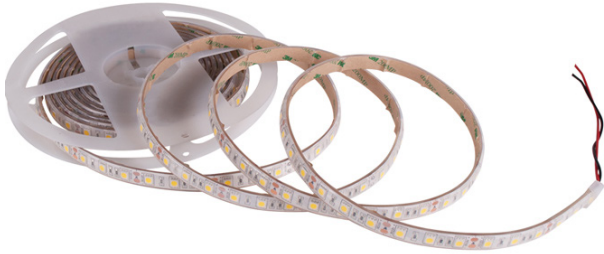

FICHA TÉCNICA DE PRODUTO

Ficha técnica del producto | Product Technical Data Sheet

LUMIT®

ARTIGO (REFERÊNCIA) SH060F 12W 68 4200K
Producto | Product

SÉRIE SPUTNIK
Serie | Family

TIPO FITAS LED
Tipo | Type

TECNOLOGIA LED
Tecnología | Technology

CÓDIGO DE BARRAS 5608409010412
Código de barras | Barcode

INFORMAÇÃO GERAL

Información General | General Information

Tensão de Alimentação 12 Vdc
Voltaje | Supply Voltage

Potência 12W/m
Potencia | Power

Número de LEDs 60LED/m
Número de LED | Number of LEDs

Tipo de LEDs SMD 5050
Tipo de LED | Type of LEDs

Tempo de Vida --
Tempo de Vida | Lifetime

Índice de Proteção IP68
Índice de Protección | Protection Index

INFORMAÇÃO DA LUZ

Información de Luz | Light Information

Índice de Restituição de Cor >80
Índice de restitución de colores
Colour rendering index

Dimensões 500x1x0,3 cm
Dimensión | Dimension

Corte 5cm
Cortar | Cut

Metros Máx. 5m
Metros máx. | Meters max. (Alimentação de 1 lado)