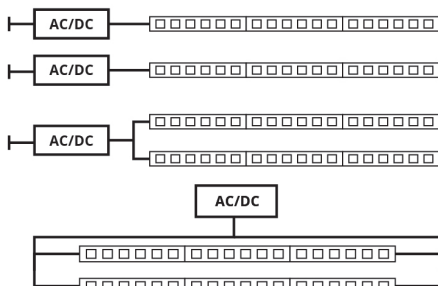

FICHA TÉCNICA DE PRODUTO

Ficha técnica del producto | Product Technical Data Sheet

LUMIT®

ARTIGO (REFERÊNCIA) SH060F 12W 68 4200K
Producto | Product

SÉRIE SPUTNIK
Serie | Family

TIPO FITAS LED
Tipo | Type

TECNOLOGIA LED
Tecnología | Technology

CÓDIGO DE BARRAS 5608409010412
Código de barras | Barcode

INFORMAÇÃO GERAL

Información General | General Information

Tensão de Alimentação 12 Vdc
Voltaje | Supply Voltage

Potência 12W/m
Potencia | Power

Número de LEDs 60LED/m
Número de LED | Number of LEDs

Fluxo Luminoso (lm) 100lm/W
Flujo de luz | Luminous flux 20lm/LED 1200lm/m

Fluxo Regulável Sim
Flujo Ajustable | Adjustable Flow Sí/Yes

Temperatura de Cor (K) 4200
Temperatura de color | Color temperature

Índice de Restituição de Cor >80
Índice de restitución de colores
Colour rendering index

Dimensões 500x1x0,3 cm
Dimensión | Dimension

Corte 5cm
Cortar | Cut

Metros Máx. 5m
Metros máx. | Meters max. (Alimentação de 1 lado)