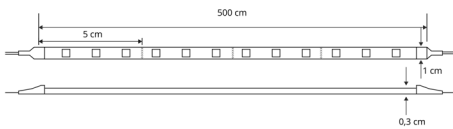

FICHA TÉCNICA DE PRODUTO

Ficha técnica del producto | Product Technical Data Sheet

LUMIT®

ARTIGO (REFERÊNCIA) SH060F 12W 68 4200K
Producto | Product

SÉRIE SPUTNIK
Serie | Family

TIPO FITAS LED
Tipo | Type

TECNOLOGIA LED
Tecnología | Technology

CÓDIGO DE BARRAS 5608409010412
Código de barras | Barcode

INFORMAÇÃO GERAL

Información General | General Information

Tensão de Alimentação 12 Vdc
Voltaje | Supply Voltage

Potência 12W/m
Potencia | Power

Número de LEDs 60LED/m
Número de LED | Number of LEDs

Índice de Restituição de Cor >80
Índice de restitución de colores
Colour rendering index

Dimensões 500x1x0,3 cm
Dimensión | Dimension

Corte 5cm
Cortar | Cut

Metros Máx. 5m
Metros máx. | Meters max. (Alimentação de 1 lado)