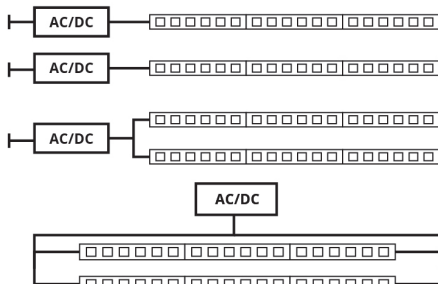

## FICHA TÉCNICA DE PRODUTO

Ficha técnica del producto | Product Technical Data Sheet

**ARTIGO (REFERÊNCIA)** SH060F 12W 68 3000K  
*Producto | Product*

**SÉRIE** SPUTNIK  
*Serie | Family*

**TIPO** FITAS LED  
*Tipo | Type*

## INFORMAÇÃO GERAL

Información General | General Information

<b>Tensão de Alimentação</b> <i>Voltaje   Supply Voltage</i>	12 Vdc
<b>Potência</b> <i>Potencia   Power</i>	12W/m
<b>Número de LEDs</b> <i>Número de LED   Number of LEDs</i>	60LED/m
<b>Tipo de LEDs</b> <i>Tipo de LED   Type of LEDs</i>	SMD 5050
<b>Tempo de Vida</b> <i>Tiempo de Vida   Lifetime</i>	--
<b>Índice de Proteção</b> <i>Índice de Protección   Protection Index</i>	IP68

## INFORMAÇÃO DA LUZ

Información de Luz | Light Information

<b>Fluxo Luminoso (lm)</b> <i>Flujo de luz   Luminous flux</i>	100lm/W 20lm/LED 1200lm/m
<b>Fluxo Regulável</b> <i>Flujo Ajustable   Adjustable Flow</i>	Sim Sí/Yes
<b>Temperatura de Cor (K)</b> <i>Temperatura de color   Color temperature</i>	3000
<b>Índice de Restituição de Cor</b> <i>Índice de restitución de colores Colour rendering index</i>	>80

**Dimensões** 500x1x0,3 cm  
*Dimensión | Dimension*

**Corte** 5cm  
*Cortar | Cut*

**Metros Máx.** 5m  
*Metros máx. | Meters max.*  
(Alimentação de 1 lado)

**Disponível** Rolo 5m  
*Disponibile | Available*