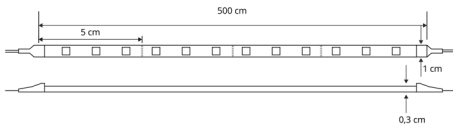

ARTIGO (REFERÊNCIA) SH060F 12W 68 3000K
Producto | Product

SÉRIE SPUTNIK
Serie | Family

TIPO FITAS LED
Tipo | Type

TECNOLOGIA LED
Tecnología | Technology

CÓDIGO DE BARRAS 5608409010405
Código de barras | Barcode