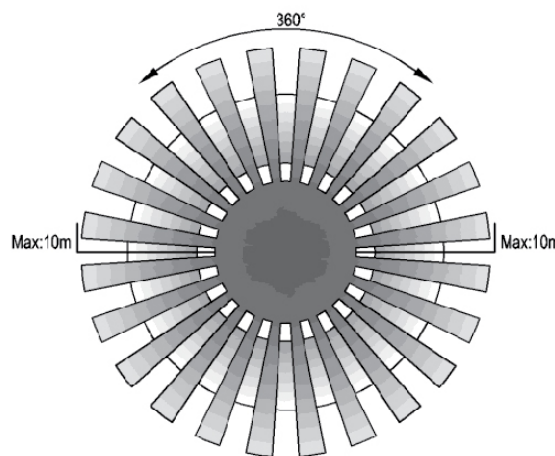

DIÂMETRO (D.) <i>Diámetro Diameter</i>	7cm
ALTURA (A.) <i>Altura Height</i>	6cm
COMPRIMENTO (C.) <i>Longitud Length</i>	--
LARGURA (L.) <i>Ancho Width</i>	--

INFORMAÇÃO GERAL

Información General | General Information

LUMIT®

INFORMAÇÃO DO SENSOR

Información de los Sensores | Sensor Information

Altura de Instalação <i>Altura de instalación Installation Height</i>	4-15m
Distância de Detecção <i>Distancia de detección Detection Distance</i>	4-10m (radial)
Ângulo de Detecção <i>Ángulo de cobertura Detection Angle</i>	360°
Velocidade de Detecção <i>Velocidad de detección Detection Speed</i>	0,6-1,5m/s
Tempo de Atraso <i>Tiempo de Retraso Time Delay</i>	5s, 30s, 1min, 5min, 10min, 20min, 30min.
Luz Ambiente <i>Luz Ambiente Ambient Light</i>	2lux, 5lux, 20lux, 50lux, 2000lux
Humidade Relativa <i>Humedad relativa Relative humidity</i>	--
Temperatura de Trabalho <i>Temperatura de trabajo Working Temperature</i>	-20~+40°C
Gama de Detecção <i>Rango de cobertura Detection Range</i>	20%, 50%, 75%, 100%
Níveis de Regulação <i>Niveles de regulación Levels of Regulation Height</i>	--
Período de Espera <i>Periodo de espera Standby Period</i>	--
Tempo de Espera <i>Tiempo de espera Hold Time</i>	5s, 30s, 1min, 5min, 10min, 20min, 30min
Sistema Alta Frequência <i>Sistema de alta frecuencia High Frequency System</i>	radar CW 5,8GHz (banda ISM)
Potência de Transmissão <i>Potencia de transmisión Transmission Power</i>	<0.2mW

Altura de Instalação

Altura de instalación | Installation Height

Distância de Detecção

Distancia de detección | Detection Distance