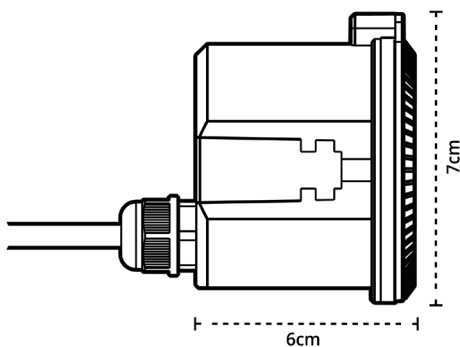

ARTIGO (REFERÊNCIA) <i>Producto Product</i>	S00759A01
MODELO <i>Modelo Model</i>	ST759HA
SÉRIE <i>Serie Family</i>	MOVE VII
TIPO <i>Tipo Type</i>	SENSOR DE MOVIMENTO <i>Sensor de movimiento Motion sensor</i>
TECNOLOGIA <i>Tecnología Technology</i>	MICROONDAS <i>Microondas Microwave Sensor</i>
CÓDIGO DE BARRAS <i>Código de barras Barcode</i>	5608409034210

DIÂMETRO (D.) <i>Diámetro Diameter</i>	7cm
ALTURA (A.) <i>Altura Height</i>	6cm
COMPRIMENTO (C.) <i>Longitud Length</i>	--
LARGURA (L.) <i>Ancho Width</i>	--

INFORMAÇÃO GERAL

Información General | General Information