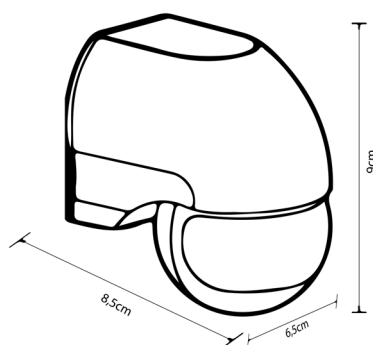

ARTIGO (REFERÊNCIA) <i>Producto Product</i>	S00111201
MODELO <i>Modelo Model</i>	ST12
SÉRIE <i>Serie Family</i>	MOVE I
TIPO <i>Tipo Type</i>	SENSOR DE MOVIMENTO <i>Sensor de movimiento Motion sensor</i>
TECNOLOGIA <i>Tecnología Technology</i>	INFRA-VERMELHOS <i>Infrarrojo Infrared</i>
CÓDIGO DE BARRAS <i>Código de barras Barcode</i>	5608409005678

DIÂMETRO (D.) <i>Diámetro Diameter</i>	--
ALTURA (A.) <i>Altura Height</i>	9cm
COMPRIMENTO (C.) <i>Longitud Length</i>	6,5cm
LARGURA (L.) <i>Ancho Width</i>	8,5cm

INFORMAÇÃO GERAL

Información General | General Information

Tipo de Montagem <i>Tipo de sensor Sensor Type</i>	Superfície <i>Superficie Surface</i>
Local de Montagem <i>Tipo de sensor Sensor Type</i>	Parede <i>Pared Wall</i>
Cor <i>Color</i>	Branco <i>Blanco White</i>
Material	Policarbonato (PC) <i>Polycarbonato (PC) Polycarbonate (PC)</i> com protecção UV <i>con protección UV with UV protection</i>