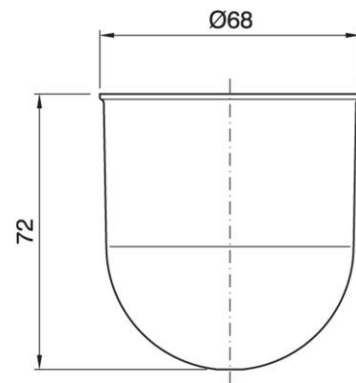

CEILING-ROSE RO 20N BLACK

Cod. 027247 -

Rosone per sospensione in classe II se utilizzato in combinazione con morsettiera Arditi art.145 (cod.027535) fornita su richiesta

Suspension ceiling-rose suitable for class II applications if used with Arditi terminal block item 145 (cod. 027535) supplied on demand.

Varianti – Variants

Cod. 027246 - bianco / white

Cod. 027248 - oro / gold

Cod. 027247

| | | |
|-----------------------|--------------------------|--------------------------------------------|
| Materiale | <i>Material</i> | termoplastico / <i>thermoplastic resin</i> |
| Trattamento/Colore | <i>Color/Treatment</i> | nero / <i>black</i> |
| Forma rosone | <i>Celling rose</i> | cilindrico / <i>cylindrical</i> |
| Peso pezzo | <i>Item weight</i> | 12,5 g. |
| Pz. per confezione | <i>Pieces per unit</i> | 360 |
| Dimensione confezione | <i>Size of packaging</i> | 35,5 x 58 x 38,5 cm |