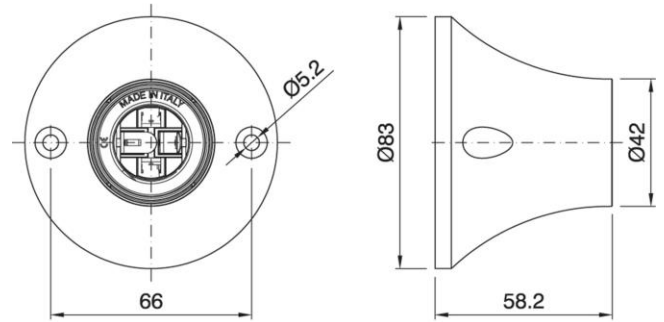

# SPOT LIGHT E27 ART. PLO BASE STRAIGHT WHITE

Cod. 033804 -

Puntoluce con base dritta assemblato di portalampada monocorpo art. 914CP

E27 spot light with straight base assembled with one-piece lampholder 914CP

Cod. 033804

Materiale	Material	termoplastico / thermoplastic resin
Attacco lampada	Lamp socket	E27
Corrente nominale	Rated current	4A
Tensione nominale	Rated voltage	250V
Potenza nominale	Rated power	1x75 W
Trattamento/Colore	Color/Treatment	bianco / white
Tipo e sezione cavi	Type and cable cross sections	rigidi o flessibili con sezione da 0.5-2.5 mm <sup>2</sup> / rigid or flexible cable with cross-section 0.5-2.5 mm <sup>2</sup>
Morsetti	Terminals	automatici / spring type
Fissaggio/Connessione	Fixing/connection	a plafone/parete con viti per fori di Ø 5,2mm e interasse 66mm / ceiling/wall use by holes ø5.2 mm with wheelbase screw 66mm
Peso pezzo	Item weight	49,6 g.
Pz. per confezione	Pieces per unit	200
Dimensione confezione	Size of packaging	35,5 x 58 x 38,5 cm