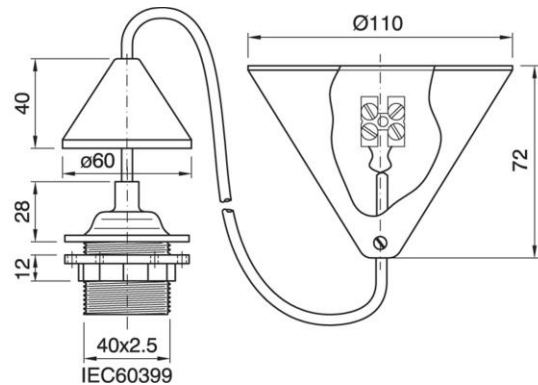

PNM27/81SGTP/31/C3/73/80/WH-TR/SUSPENSION

Cod. 024459 -

Sospensione in classe II con portalampada termoplastico E27 bianco

Class II suspension with E27 white lampholder

Carico max applicabile 2,29 Kg. A richiesta differenti lunghezze e colori.
Max mechanical load: 2.29 Kg. Different lengths and colors on demand

Varianti – Variants

- Cod. 025148 - 60 cm - nero / 60 cm - black
- Cod. 025147 - 60 cm - bianco / 60 cm - white
- Cod. 025152 - 80 cm - nero / 80 cm - black
- Cod. 025150 - 80 cm - bianco / 80 cm - white
- Cod. 025151 - 80 cm - oro / 80 cm - gold

Cod. 024459

Materiale	Material	termoplastico / thermoplastic resin
Attacco	Lamp socket	E27
Tipo e sezione cavi	Type and cross sections	tondo bipolare H03VV-F 2x0.75 mm ² / two-pole round cable H03VV-F 2x0.75 mm ²
Tipologia morsetti	Terminals	automatici / spring type
Trattamento/Colore	Color/Treatment	trasparente / transparent
Forma rosone	Celling rose	conico / conical
Forma calotta	Type of cap	conica / conical
Peso pezzo	Item weight	96,9 g.
Pz. per confezione	Pieces per unit	75
Dimensione confezione	Size of packaging	35,5 x 58 x 38,5 cm