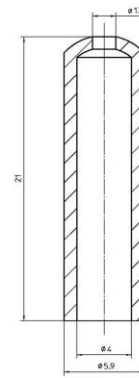

KNOB IN WHITE

Cod. 024647 -

Pomolo di forma cilindrica per frutto con interruttore a tirante

Cylindrical shaped knob for insert with pull-switch

**UK
CA**

Cod. 024647

Materiale	<i>Material</i>	termoplastico / <i>thermoplastic resin</i>
Trattamento/Colore	<i>Color/Treatment</i>	bianco / <i>white</i>
Peso pezzo	<i>Item weight</i>	0,4 g.
Pz. per confezione	<i>Pieces per unit</i>	25000
Dimensione confezione	<i>Size of packaging</i>	40 x 38,5 x 29 cm