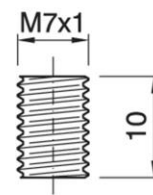

DOWEL M7X1 BL

Cod. 024035 -

Grano (M7x1) per bloccacavi artt. BC10F,BC10M,BCO2 e rosoni artt. RO21, 31, 41

M7x1 grub screw for cord grip artt. BC10F,BC10M, BCO2 and ceiling-roses artt. RO21, 31, 41

Varianti – Variants
Cod. 023107 - bianco / white

Cod. 024035

Materiale	<i>Material</i>	termoplastico / <i>thermoplastic resin</i>
Trattamento/Colore	<i>Color/Treatment</i>	nero / <i>black</i>
Peso pezzo	<i>Item weight</i>	0,3 g.
Pz. per confezione	<i>Pieces per unit</i>	30000
Dimensione confezione	<i>Size of packaging</i>	23 x 29 x 18,5 cm