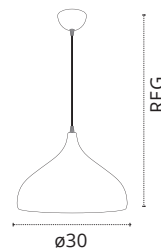

# ILUMINACIÓN DECORATIVA SERIE BONN

220-240 V Luz directa

## BONN

1xE27

Metal

763111153

REF P3002 • Negro/Dorado

Bombillas no incluidas

Bombilla recomendada Interlusa

Medidas expresadas en cm (centímetros)