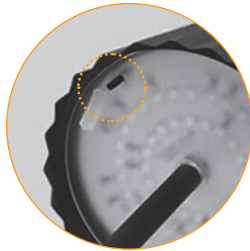

## ILUMINACIÓN DE EXTERIOR **SERIE CLUB**

 220-240 V  LED  IP54  Luz directa e indirecta

Interruptor

Intensidad regulable  
(3 niveles)

Base antideslizante

Carga USB y batería

### **CLUB**

 3,5 W  
 300 lm  
 3000 K • Cálido  
 Aluminio y PMMA  
**REF N-1004 • Blanco**