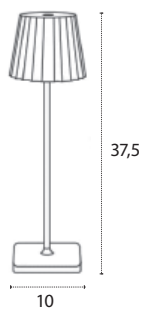

## ILUMINACIÓN DE EXTERIOR **SERIE CLUB**

 220-240 V  LED  IP54  Luz directa e indirecta

Interruptor

Intensidad regulable  
(3 niveles)

Base antideslizante

Carga USB y batería

### **CLUB**

 3,5 W  
 300 lm  
 3000 K • Cálido  
 Aluminio y PMMA  
**REF N-1004 • Blanco**

### **CLUB**

 3,5 W  
 300 lm  
 3000 K • Cálido  
 Aluminio y PMMA  
**REF N-1005 • Negro**