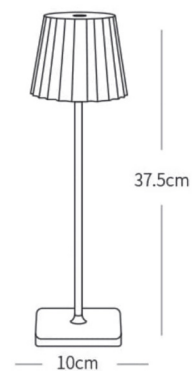

CANDEEIRO DE MESA

● 3000K - REG. por toque contínuo.

🔥 IP54

📏 11x10x10 cm

REF N-1005 • Preto

CANDEEIRO DE MESA

● 3000K - REG. por toque contínuo.

🔥 IP54

📏 11x10x10 cm

REF N-1004 • Branco