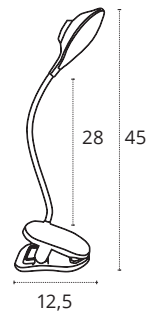

- Botão tátil on/off na base
- Intensidade de luz regulável através do botão tátil (3 níveis de intensidade)
- Carregamento USB  
Cabo USB incluídos

#### CANDEEIRO DE MESA KLIP

- 5W
- 360 lm
- 3000K • 4000K • 6500K
- Metal e ABS
- REF MT-839 • Branco

- Botão tátil on/off
- Intensidade de luz regulável através do botão tátil (3 níveis de intensidade)
- Carregamento USB  
Cabo USB incluídos

CANDEEIRO DE MESA NICE

- 9W
- 720 lm
- 3000K • 4000K • 6500K
- Metal e ABS
- REF 822C • Branco

- Botão tátil on/off
- Intensidade de luz regulável através do botão tátil (3 níveis de intensidade)
- Carregamento USB  
Cabo USB incluídos