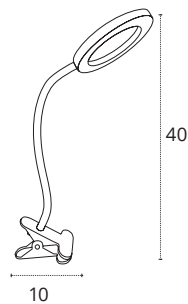

#### CANDEEIRO DE MESA KLIP

- 5W
- 360 lm
- 3000K • 4000K • 6500K
- Metal e ABS
- REF MT-839 • Branco

- Botão tátil on/off
- Intensidade de luz regulável através do botão tátil (3 níveis de intensidade)
- Carregamento USB  
Cabo USB incluídos

CANDEEIRO DE MESA NICE

- 9W
- 720 lm
- 3000K • 4000K • 6500K
- Metal e ABS
- REF 822C • Branco

- Botão tátil on/off
- Intensidade de luz regulável através do botão tátil (3 níveis de intensidade)
- Carregamento USB  
Cabo USB incluídos