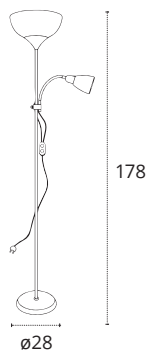

## PIES DE SALÓN SERIE VARESE

220-240 V Luz orientada

### PIE DE SALÓN VARESE

2xE27

Metal y Cristal

779327852

REF B28240 • Blanco

REF B28243 • Marrón

### PIE DE SALÓN VARESE

2xE27

Metal y Cristal

779327852

REF B28242 • Plata

REF B28241 • Negro

Bombillas no incluidas

Bombilla recomendada Interlusa

Medidas expresadas en cm (centímetros)