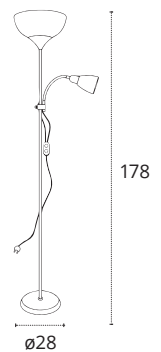

## PIES DE SALÓN SERIE VARESE

220-240 V Luz orientada

### PIE DE SALÓN VARESE

2xE27

Metal y Cristal

779327852

REF B28240 • Blanco

REF B28243 • Marrón

### PIE DE SALÓN VARESE

2xE27

Metal y Cristal

779327852

REF B28242 • Plata

REF B28241 • Negro

Bombillas no incluidas

Bombilla recomendada Interlusa

Medidas expresadas en cm (centímetros)