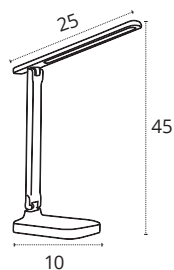

FLEXO WINN

- 5W
- 360 lm
- 3000K • 4000K • 6500K
- ABS
- REF 1269 • Blanco