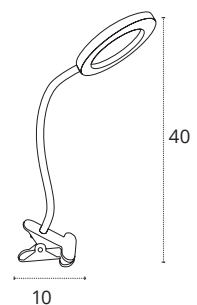

FLEXP KLIP

- 💡 5W
- 🔆 360 lm
- 🌈 3000K • 4000K • 6500K
- 🔷 Metal y ABS

REF MT-839 • Blanco

FLEXP NICE

- 💡 9W
- 🔆 720 lm
- 🌈 3000K • 4000K • 6500K
- 🔷 Metal y ABS

REF 822C • Blanco

FLEXOS SERIE WINN Y SPEAKER