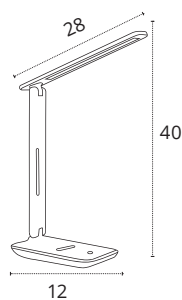

FLEXO MOBIL

- 💡 5W
- 🔆 240 lm
- 🌈 3000K • 4000K • 6500K
- 📱 Metal y ABS
- REF MT-860 WH • Blanco
- REF MT-860 BK • Negro
- REF MT-860 BR • Marrón