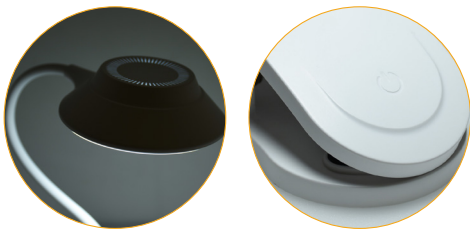

FLEXOS SERIE ARGOS

🔌 220-240 V 🏠 Luz orientada

FLEXO ARGOS

💡 1xE27

🔹 Metal y Madera

✅ 779327852

REF D2005 • Blanco

FLEXO ARGOS

✔️ 779327852

REF 095471001 • Blanco

FLEXO SICIÓN

💡 1xE27

🔹 Metal

✔️ 779327852

REF 095471009 • Negro

FLEXOS SERIE KLIP Y NICE

🔌 220-240 V 💡 LED 👤 Luz orientada

- 👤 Botón táctil on/off en la base
- 🔆 Intensidad regulable (3 niveles de intensidad)
- 🔌 Conexión USB. Cable incluido*

- 👤 Botón táctil on/off
- 🔆 Intensidad regulable (3 niveles de intensidad)
- 🔌 Conexión USB. Cable incluido*

🔌 220-240 V 💡 LED 📱 Luz orientada

- 📱 Botón táctil on/off en base
- 🔆 Intensidad regulable (3 niveles de intensidad)
- 🔌 Conexión USB. Cable incluido*
- 📱 Base de carga para el móvil

- 📱 Botón táctil on/off
- 🔆 Intensidad regulable (3 niveles de intensidad)
- 📱 Base convertible en pinza mediante accesorio (Ref: CLIP FIXACAO MESA)