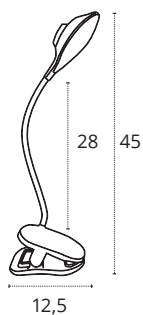

FLEXP KLIP

- 💡 5W
- 🔆 360 lm
- 🌈 3000K • 4000K • 6500K
- 🔷 Metal y ABS

REF MT-839 • Blanco