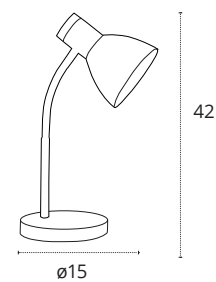

FLEXOS SERIE ARGOS

🔌 220-240 V 🏠 Luz orientada

FLEXO ARGOS

💡 1xE27

🔹 Metal y Madera

✅ 779327852

REF D2005 • Blanco

FLEXO ARGOS

💡 1xE27

🔹 Metal y Madera

✅ 779327852

REF D2006 • Negro