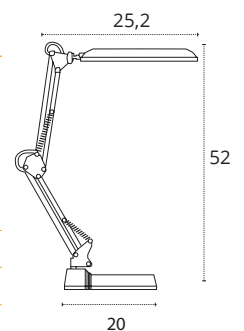

FLEXO BRIDGE

- 💡 10W
- 🔆 720 lm
- 🌈 3000K • 4000K • 6500K
- 📱 Metal
- REF MY21090707 • Plata
- REF MY21090708 • Negro