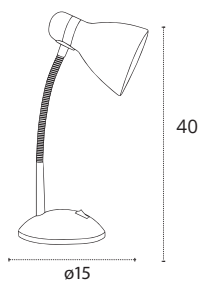

FLEXO MEGARA

1xE27

Metal

779327852

REF 095371001 • Blanco

FLEXO MEGARA

1xE27

Metal

779327852

REF 095371009 • Negro