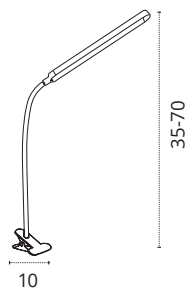

FLEXO OFFICE

- 7W
- 600 lm
- 4000K
- Metal y ABS

REF MY21090705 • Blanco

REF MY21090706 • Negro

FLEXO ARCHITEC

- 5W
- 260 lm
- 6500K
- ABS

REF D2002 • Blanco

REF D2001 • Negro