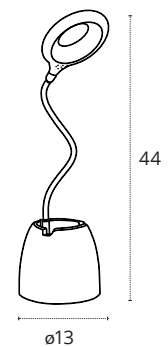

FLEXO SPEAKER

- 5W
- 360 lm
- 6500K
- Metal y ABS
- REF S530WH • Blanco
- REF S530BL • Celeste
- REF S530PK • Rosa