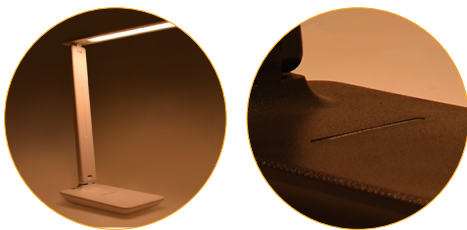

🔌 220-240 V 💡 LED 📱 Luz orientada

- 📱 Botón táctil on/off en base
- 🔆 Intensidad regulable (3 niveles de intensidad)
- 🔌 Conexión USB. Cable incluido*
- 📱 Base de carga para el móvil

- 📱 Botón táctil on/off
- 🔆 Intensidad regulable (3 niveles de intensidad)
- 📱 Base convertible en pinza mediante accesorio (Ref: CLIP FIXACAO MESA)