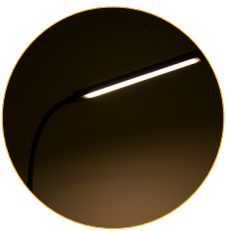

- Botón táctil on/off
- Intensidad regulable (3 niveles de intensidad)
- Conexión USB. Cable incluido*

- Botón táctil on/off en base
- Intensidad regulable (3 niveles de intensidad)
- Conexión USB. Cable incluido y conector incluido