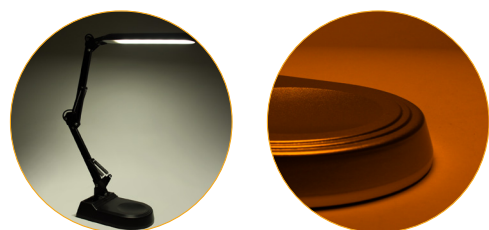

- 📱 Botón táctil on/off en base
- 🔆 Intensidad regulable (3 niveles de intensidad)
- 🔌 Conexión USB. Cable incluido*
- 📱 Base de carga para el móvil

- 📱 Botón táctil on/off
- 🔆 Intensidad regulable (3 niveles de intensidad)
- 📱 Base convertible en pinza mediante accesorio (Ref: CLIP FIXACAO MESA)