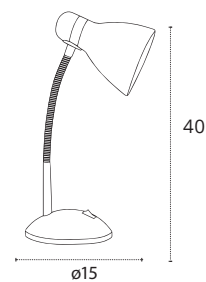

Bombillas no incluidas

Bombilla recomendada Interlusa

Medidas expresadas en cm (centímetros)

FLEXOS SERIE SICIÓN

🔌 220-240 V 🏠 Luz orientada

FLEXO SICIÓN

💡 1xE27

🔹 Metal