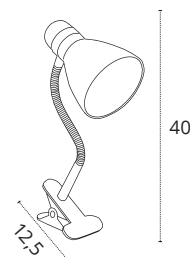

FLEXOS SERIE SICIÓN

🔌 220-240 V 🏠 Luz orientada

FLEXO SICIÓN

💡 1xE27

🔹 Metal

✔️ 779327852

REF 095471001 • Blanco

FLEXO SICIÓN

💡 1xE27

🔹 Metal

✔️ 779327852

REF 095471009 • Negro