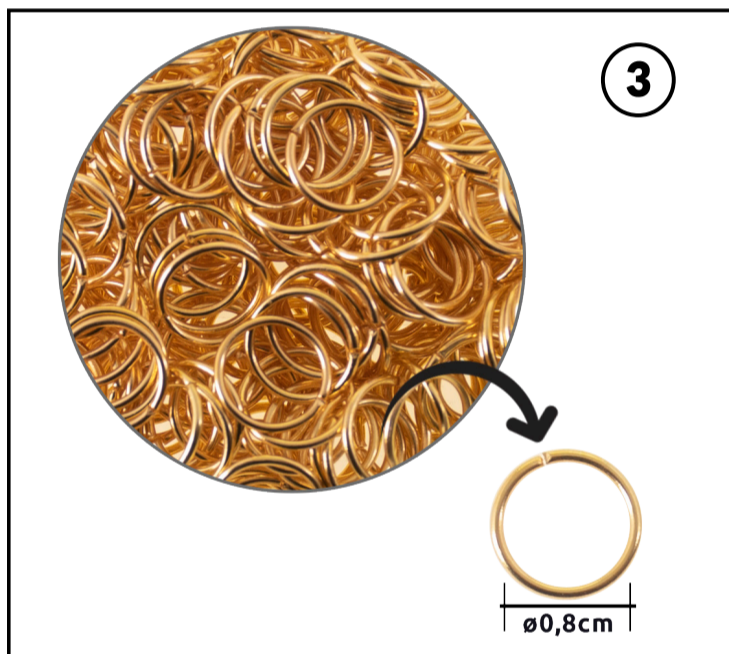

## ARGOLAS — SÉRIE LAÇO

### ARGOLA TIPO LAÇO

① REF. ARGOLA EM 8 CRO  
CROMADO | ±1 X 0,5CM  
SACOS DE 1000 UNIDADES

### ARGOLAS

② REF. ARGOLA 8 CRO  
CROMADO | ±Ø0,8CM  
③ REF. ARGOLA 8 DO  
DOURADO | ±Ø0,8CM  
SACOS DE 1000 UNIDADES

## CADEADOS — SÉRIE CADEADO

**P** COMPONENTS srl  
Lighting Parts

REF. LX1P00507A  
EM BRUTO | ±1,2 X 0,5CM  
AO METRO \*MÍNIMO 10MTS

REF. LX1P00508A  
EM BRUTO | ±1 X 0,8CM  
AO METRO \*MÍNIMO 10MTS

VEJA TODOS OS PRODUTOS EM [WWW.INTERLUSA.COM](http://WWW.INTERLUSA.COM)