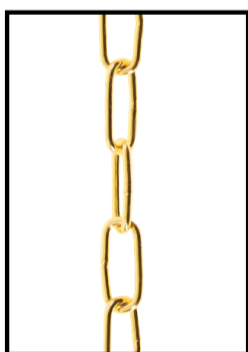

CADEADOS — SÉRIE CADEADO

P COMPONENTS srl
Lighting Parts

REF. LX1P00507A
EM BRUTO | ±1,2 X 0,5CM
AO METRO *MÍNIMO 10MTS