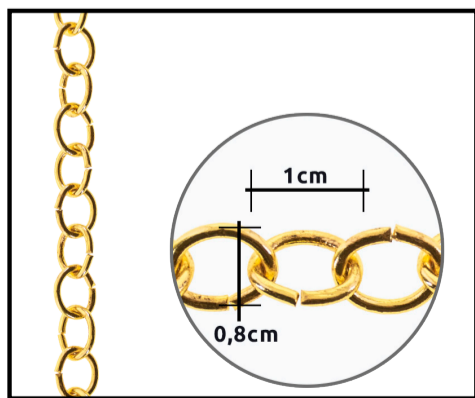

### ARGOLA TIPO LAÇO

① REF. ARGOLA EM 8 CRO  
CROMADO | ±1 X 0,5CM  
SACOS DE 1000 UNIDADES

### ARGOLAS

② REF. ARGOLA 8 CRO  
CROMADO | ±Ø0,8CM  
③ REF. ARGOLA 8 DO  
DOURADO | ±Ø0,8CM  
SACOS DE 1000 UNIDADES

## CADEADOS — SÉRIE CADEADO

**P** COMPONENTS srl  
Lighting Parts

REF. LX1P00507A  
EM BRUTO | ±1,2 X 0,5CM  
AO METRO \*MÍNIMO 10MTS

REF. LX1P00508A  
EM BRUTO | ±1 X 0,8CM  
AO METRO \*MÍNIMO 10MTS

VEJA TODOS OS PRODUTOS EM [WWW.INTERLUSA.COM](http://WWW.INTERLUSA.COM)