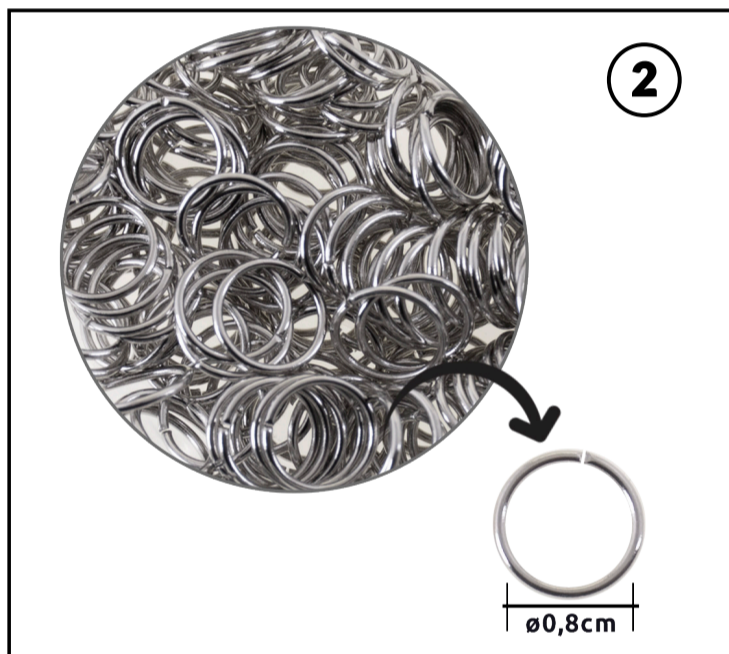

### ARGOLA TIPO LAÇO

① REF. ARGOLA EM 8 CRO  
CROMADO | ±1 X 0,5CM  
SACOS DE 1000 UNIDADES

### ARGOLAS

② REF. ARGOLA 8 CRO  
CROMADO | ±Ø0,8CM  
③ REF. ARGOLA 8 DO  
DOURADO | ±Ø0,8CM  
SACOS DE 1000 UNIDADES

## CADEADOS — SÉRIE CADEADO

**P** COMPONENTS srl  
Lighting Parts

REF. LX1P00507A  
EM BRUTO | ±1,2 X 0,5CM  
AO METRO \*MÍNIMO 10MTS

REF. LX1P00508A  
EM BRUTO | ±1 X 0,8CM  
AO METRO \*MÍNIMO 10MTS

VEJA TODOS OS PRODUTOS EM [WWW.INTERLUSA.COM](http://WWW.INTERLUSA.COM)