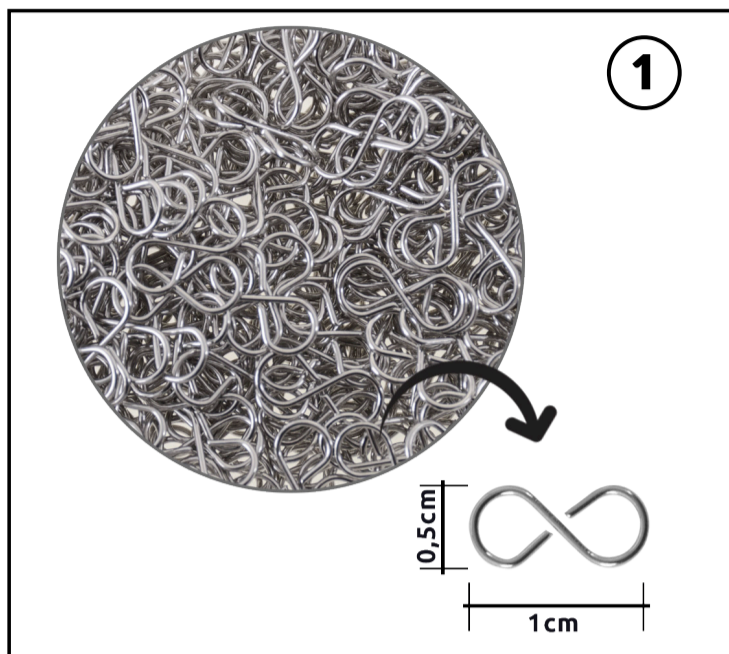

## ARGOLAS — SÉRIE LAÇO

### ARGOLA TIPO LAÇO

① REF. ARGOLA EM 8 CRO  
CROMADO | ±1 X 0,5CM  
SACOS DE 1000 UNIDADES

### ARGOLAS

② REF. ARGOLA 8 CRO  
CROMADO | ±Ø0,8CM  
③ REF. ARGOLA 8 DO  
DOURADO | ±Ø0,8CM  
SACOS DE 1000 UNIDADES

## CADEADOS — SÉRIE CADEADO

**P** COMPONENTS srl  
Lighting Parts

REF. LX1P00507A  
EM BRUTO | ±1,2 X 0,5CM  
AO METRO \*MÍNIMO 10MTS

REF. LX1P00508A  
EM BRUTO | ±1 X 0,8CM  
AO METRO \*MÍNIMO 10MTS

VEJA TODOS OS PRODUTOS EM [WWW.INTERLUSA.COM](http://WWW.INTERLUSA.COM)