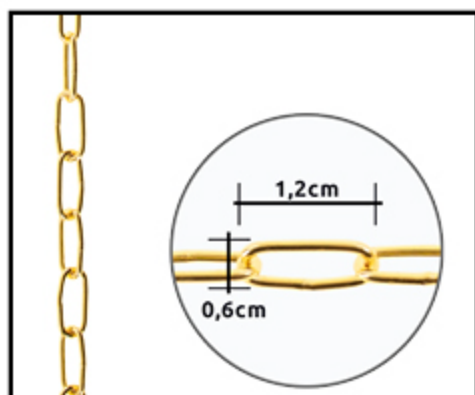

### ANILLA TIPO LAZO

① REF. ARGOLA EM 8 CRO  
CROMO | ±1 X 0,5CM  
BOLSAS DE 1000 UNIDADES

### ANILLA

② REF. ARGOLA 8 CRO  
CROMO | ±∅0,8CM  
③ REF. ARGOLA 8 DO  
DORADO | ±∅0,8CM  
BOLSAS DE 1000 UNIDADES

## CADENA — SERIE CADEADO

←  
**REF. LX1P00507A**  
EN BRUTO | ±1,2 X 0,5CM  
POR METRO \*MÍNIMO 10MTS

←  
**REF. LX1P00508A**  
EN BRUTO | ±1 X 0,8CM  
POR METRO \*MÍNIMO 10MTS

MÁS INFORMACIÓN EN [WWW.INTERLUSA.COM](http://WWW.INTERLUSA.COM)