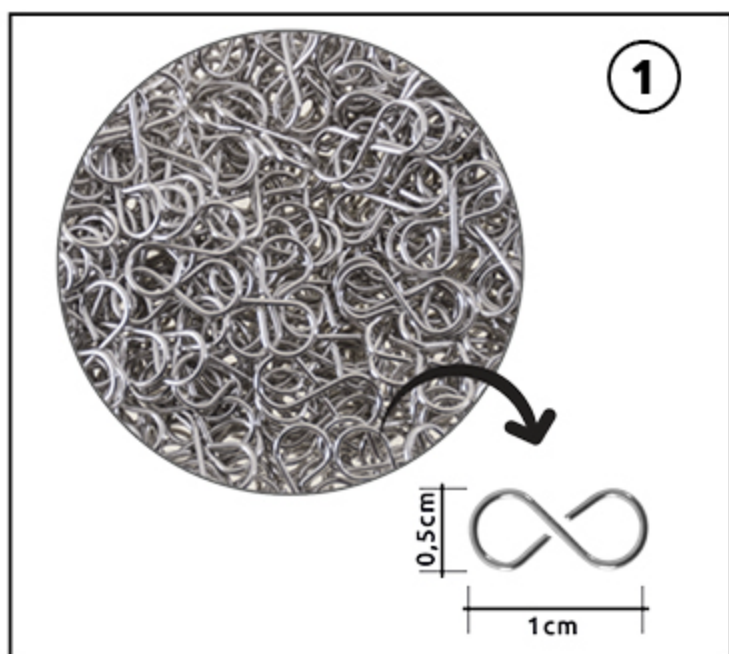

## ANILLAS — SERIE LAÇO

### ANILLA TIPO LAZO

① REF. ARGOLA EM 8 CRO  
CROMO | ±1 X 0,5CM  
BOLSAS DE 1000 UNIDADES

### ANILLA

② REF. ARGOLA 8 CRO  
CROMO | ±∅0,8CM  
③ REF. ARGOLA 8 DO  
DORADO | ±∅0,8CM  
BOLSAS DE 1000 UNIDADES

## CADENA — SERIE CADEADO

←  
**REF. LX1P00507A**  
EN BRUTO | ±1,2 X 0,5CM  
POR METRO \*MÍNIMO 10MTS

←  
**REF. LX1P00508A**  
EN BRUTO | ±1 X 0,8CM  
POR METRO \*MÍNIMO 10MTS

MÁS INFORMACIÓN EN [WWW.INTERLUSA.COM](http://WWW.INTERLUSA.COM)