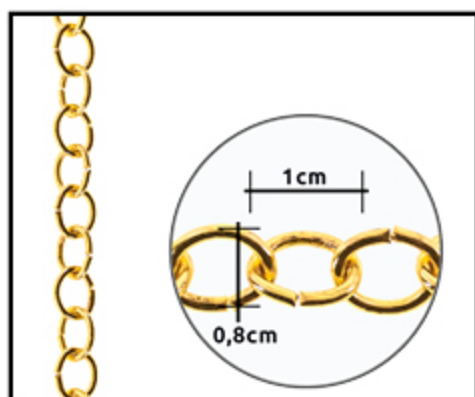

### ANILLA TIPO LAZO

① REF. ARGOLA EM 8 CRO  
CROMO | ±1 X 0,5CM  
BOLSAS DE 1000 UNIDADES

### ANILLA

② REF. ARGOLA 8 CRO  
CROMO | ±∅0,8CM  
③ REF. ARGOLA 8 DO  
DORADO | ±∅0,8CM  
BOLSAS DE 1000 UNIDADES

## CADENA — SERIE CADEADO

←  
**REF. LX1P00507A**  
EN BRUTO | ±1,2 X 0,5CM  
POR METRO \*MÍNIMO 10MTS

←  
**REF. LX1P00508A**  
EN BRUTO | ±1 X 0,8CM  
POR METRO \*MÍNIMO 10MTS

MÁS INFORMACIÓN EN [WWW.INTERLUSA.COM](http://WWW.INTERLUSA.COM)