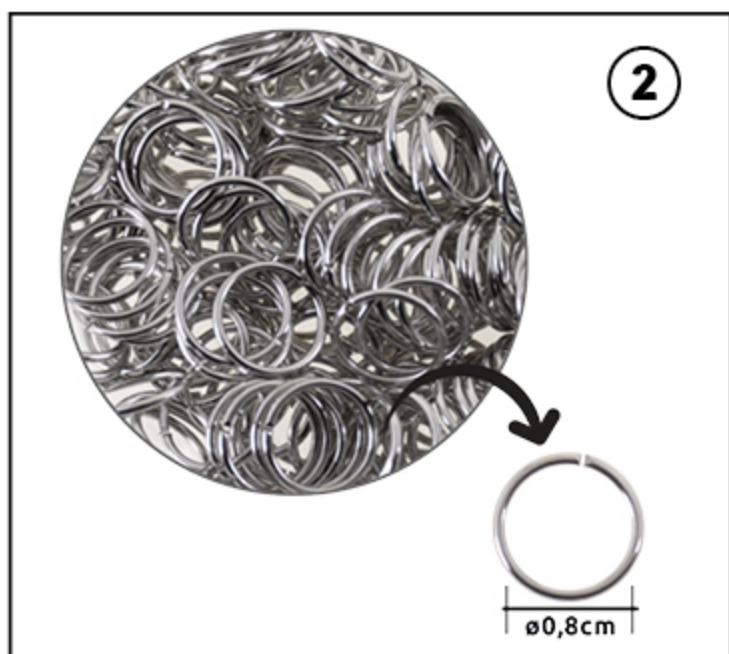

### ANILLA TIPO LAZO

① REF. ARGOLA EM 8 CRO  
CROMO | ±1 X 0,5CM  
BOLSAS DE 1000 UNIDADES

### ANILLA

② REF. ARGOLA 8 CRO  
CROMO | ±∅0,8CM  
③ REF. ARGOLA 8 DO  
DORADO | ±∅0,8CM  
BOLSAS DE 1000 UNIDADES

## CADENA — SERIE CADEADO

←  
**REF. LX1P00507A**  
EN BRUTO | ±1,2 X 0,5CM  
POR METRO \*MÍNIMO 10MTS

←  
**REF. LX1P00508A**  
EN BRUTO | ±1 X 0,8CM  
POR METRO \*MÍNIMO 10MTS

MÁS INFORMACIÓN EN [WWW.INTERLUSA.COM](http://WWW.INTERLUSA.COM)