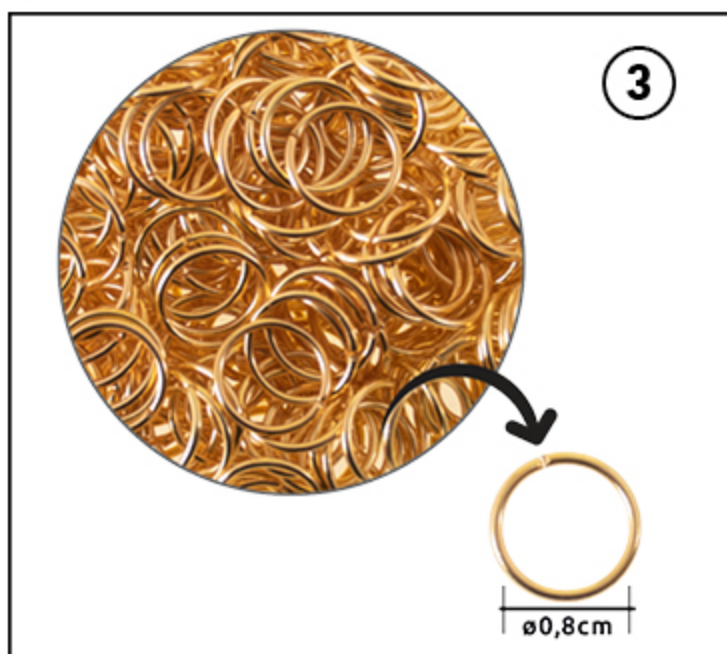

### ANILLA TIPO LAZO

① REF. ARGOLA EM 8 CRO  
CROMO | ±1 X 0,5CM  
BOLSAS DE 1000 UNIDADES

### ANILLA

② REF. ARGOLA 8 CRO  
CROMO | ±∅0,8CM  
③ REF. ARGOLA 8 DO  
DORADO | ±∅0,8CM  
BOLSAS DE 1000 UNIDADES

## CADENA — SERIE CADEADO

←  
**REF. LX1P00507A**  
EN BRUTO | ±1,2 X 0,5CM  
POR METRO \*MÍNIMO 10MTS

←  
**REF. LX1P00508A**  
EN BRUTO | ±1 X 0,8CM  
POR METRO \*MÍNIMO 10MTS

MÁS INFORMACIÓN EN [WWW.INTERLUSA.COM](http://WWW.INTERLUSA.COM)