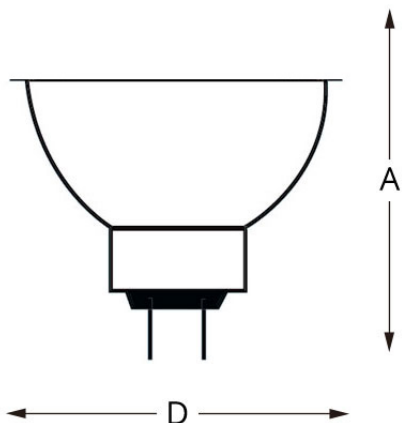

FICHA TÉCNICA DE PRODUTO

Interlusa®

ARTIGO (REFERÊNCIA) <i>Producto Product</i>	LAMP.DIC20WAB
SÉRIE <i>Serie Family</i>	HALOGEN CLASSIC MR16
TIPO <i>Tipo Type</i>	GU5.3
TECNOLOGIA <i>Tecnología Technology</i>	HALOGÊNIO
CÓDIGO DE BARRAS <i>Código de barras Barcode</i>	--

DIÂMETRO (D.) <i>Diámetro Diameter</i>	5
ALTURA (A.) <i>Altura Height</i>	4,5
COMPRIMENTO (C.) <i>Longitud Length</i>	--
LARGURA (L.) <i>Ancho Width</i>	--

INFORMAÇÃO GERAL

Información General | General Information

Casquilho <i>Casquillo Lampholder</i>	GU5.3 (12V)
Cor <i>Color</i>	--
Conteúdo de mercúrio <i>Contenido de mercurio Mercury</i>	0%Hg
Fluxo Regulável <i>Flujo regulable Mercury</i>	S <i>Si (S) / No (N) Yes (S) / No (N)</i>
Etiqueta Energética <i>Etiqueta energética Energy label</i>	--