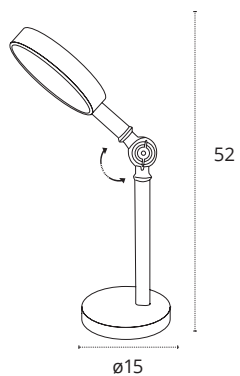

FLEXO LUPPA

💡 2x12W

💡 1800 lm

🎨 3000K • 4000K • 6500K

🔧 Metal y Madera

REF L-1001-YE • Amarillo

REF L-1001-BL • Azul

REF L-1001-GR • Verde

REF L-1001-PK • Rosa

REF L-1001-WH • Blanco

REF L-1001-BK • Negro