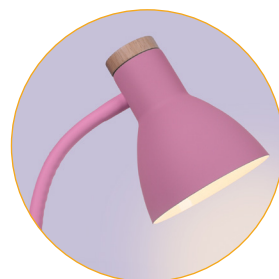

FLEXOS SERIE ARGOS

220-240 V Luz orientada

FLEXO ARGOS

1xE27

Metal y Madera

779327852

REF D-2150 • Amarillo

REF D-2109 • Gris

Medidas expresadas en cm (centímetros)

FLEXOS SERIE TEACHER

🔌 220-240 V 🏠 Luz orientada

FLEXO TEACHER

💡 1xE27

🔹 Metal y Madera

✔️ 779327852

REF W-1001 • Blanco