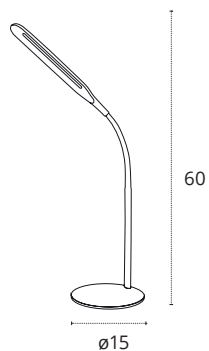

FLEXO OFFICE

5W

450 lm

4000K

Metal y ABS

REF MY21090715 • Blanco

REF MY21090716 • Negro