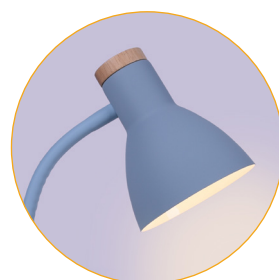

FLEXOS SERIE ARGOS

220-240 V Luz orientada

FLEXO ARGOS

1xE27

Metal y Madera

779327852

REF D-2150 • Amarillo

REF D-2109 • Gris

Medidas expresadas en cm (centímetros)

FLEXOS SERIE TEACHER

🔌 220-240 V 🏠 Luz orientada

FLEXO TEACHER

💡 1xE27

🔹 Metal y Madera

✔️ 779327852

REF W-1001 • Blanco