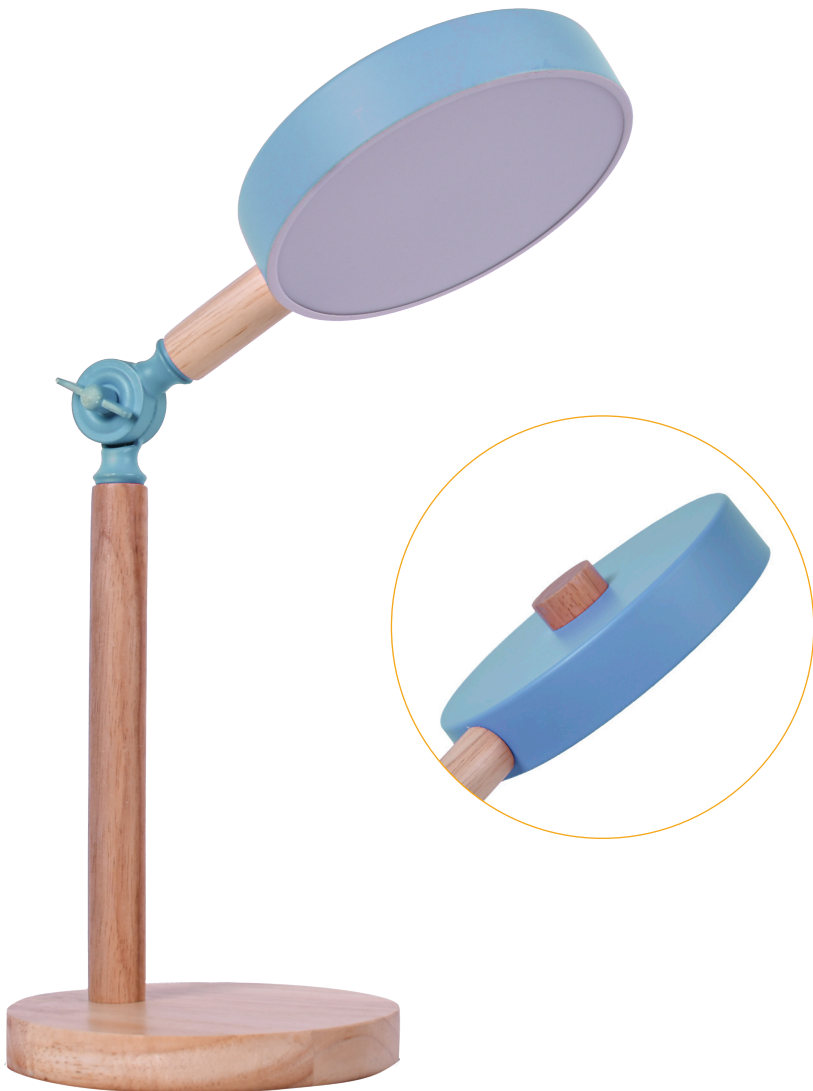

FLEXOS SERIE ARGOS

220-240 V Luz orientada

FLEXO ARGOS

1xE27

Metal y Madera

779327852

REF D-2150 • Amarillo

REF D-2109 • Gris

Medidas expresadas en cm (centímetros)

FLEXOS SERIE TEACHER

🔌 220-240 V 🏠 Luz orientada

FLEXO TEACHER

💡 1xE27

🔹 Metal y Madera

✔️ 779327852

REF W-1001 • Blanco

REF W-1002 • Negro

💡 Bombillas no incluidas

✔️ Bombilla recomendada Interlusa

📏 Medidas expresadas en cm (centímetros)

FLEXOS SERIE LUPPA

🔌 220-240 V 💡 LED 📡 Luz orientada

FLEXO LUPPA

💡 2x12W

💡 1800 lm

🎨 3000K • 4000K • 6500K

🔧 Metal y Madera

REF L-1001-YE • Amarillo

REF L-1001-BL • Azul

REF L-1001-GR • Verde

REF L-1001-PK • Rosa

REF L-1001-WH • Blanco