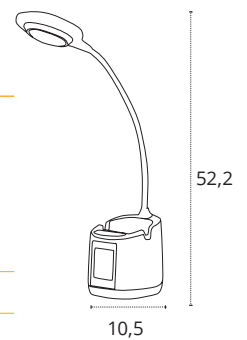

FLEXP SWIND

- 💡 10W
- 💡 800 lm
- 🌈 3500K • 4000K • 5000K
- 📦 ABS

REF AT-001 • Blanco

FLEXP KALIM

- 💡 5W
- 💡 380 lm
- 🌈 3000K • 4000K • 6500K
- 📦 ABS

REF K-1001 • Blanco

FLEXOS SERIE OFICCE Y PAVIA

220-240 V LED Luz orientada