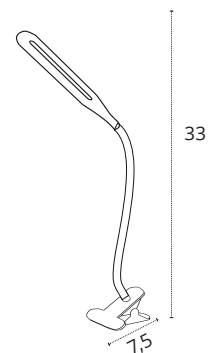

FLEXO PAVIA

5W

450 lm

4000K

Metal y ABS

REF MT-850 WH • Blanco

REF MT-850 BK • Negro