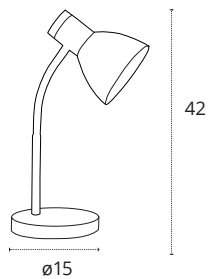

FLEXO ARGOS

1xE27

Metal y Madera

779327852

REF D-2150 • Amarillo

REF D-2109 • Gris

REF D-2108 • Azul

REF D-2106 • Verde

REF D-2100 • Rosa

REF D-2119 • Morado

REF D2005 • Blanco

REF D2006 • Negro