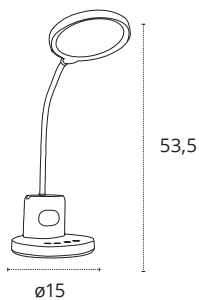

FLEXP SWIND

- 💡 10W
- 💡 800 lm
- 🌈 3500K • 4000K • 5000K
- 📦 ABS

REF AT-001 • Blanco