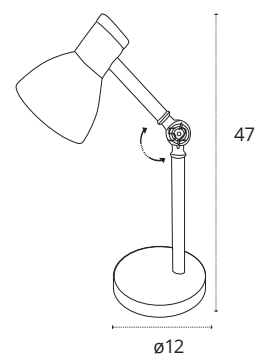

Medidas expresadas en cm (centímetros)

FLEXOS SERIE TEACHER

🔌 220-240 V 🏠 Luz orientada

FLEXO TEACHER

💡 1xE27

🔹 Metal y Madera

✔️ 779327852

REF W-1001 • Blanco

REF W-1002 • Negro

💡 Bombillas no incluidas

✔️ Bombilla recomendada Interlusa

📏 Medidas expresadas en cm (centímetros)

FLEXOS SERIE LUPPA

🔌 220-240 V 💡 LED 📡 Luz orientada

FLEXO LUPPA

💡 2x12W