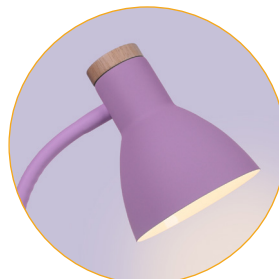

FLEXOS SERIE ARGOS

220-240 V Luz orientada

FLEXO ARGOS

1xE27

Metal y Madera

779327852

REF D-2150 • Amarillo

REF D-2109 • Gris

REF D-2108 • Azul

REF D-2106 • Verde

REF D-2100 • Rosa

REF D-2119 • Morado

REF D2005 • Blanco

REF D2006 • Negro

Bombillas no incluidas

Bombilla recomendada Interlusa

Medidas expresadas en cm (centímetros)

FLEXOS SERIE TEACHER

🔌 220-240 V 🏠 Luz orientada

FLEXO TEACHER

💡 1xE27

🔹 Metal y Madera

✔️ 779327852

REF W-1001 • Blanco