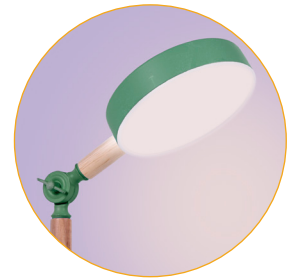

FLEXOS SERIE ARGOS

220-240 V Luz orientada

FLEXO ARGOS

1xE27

Metal y Madera

779327852

REF D-2150 • Amarillo

REF D-2109 • Gris

Medidas expresadas en cm (centímetros)

FLEXOS SERIE TEACHER

🔌 220-240 V 🏠 Luz orientada

FLEXO TEACHER

💡 1xE27

🔹 Metal y Madera

✔️ 779327852

REF W-1001 • Blanco

REF W-1002 • Negro

💡 Bombillas no incluidas

✔️ Bombilla recomendada Interlusa

📏 Medidas expresadas en cm (centímetros)

FLEXOS SERIE LUPPA

🔌 220-240 V 💡 LED 📡 Luz orientada

FLEXO LUPPA

💡 2x12W

💡 1800 lm

🎨 3000K • 4000K • 6500K

🔧 Metal y Madera

REF L-1001-YE • Amarillo

REF L-1001-BL • Azul

REF L-1001-GR • Verde

REF L-1001-PK • Rosa

REF L-1001-WH • Blanco