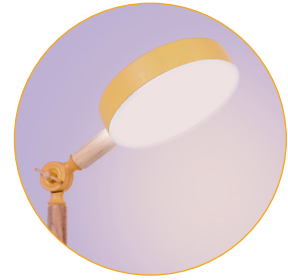

FLEXOS SERIE ARGOS

220-240 V Luz orientada

FLEXO ARGOS

1xE27

Metal y Madera

779327852

REF D-2150 • Amarillo

REF D-2109 • Gris

REF W-1002 • Negro

💡 Bombillas no incluidas

✔️ Bombilla recomendada Interlusa

📏 Medidas expresadas en cm (centímetros)

FLEXOS SERIE LUPPA

🔌 220-240 V 💡 LED 📡 Luz orientada

FLEXO LUPPA

💡 2x12W

💡 1800 lm

🎨 3000K • 4000K • 6500K

🔧 Metal y Madera

REF L-1001-YE • Amarillo

REF L-1001-BL • Azul

REF L-1001-GR • Verde

REF L-1001-PK • Rosa

REF L-1001-WH • Blanco

REF L-1001-BK • Negro

FLEXOS SERIE SWIND Y KALIM

220-240 V LED Luz orientada

Botón táctil on/off+ funcionalidades en la base

Intensidad regulable

Botón táctil on/off+ funcionalidades en la base

Intensidad regulable