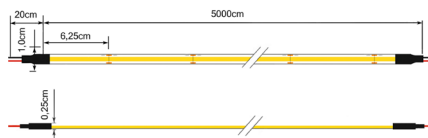

Serie | Family

**TIPO** FITAS LED

Tipo | Type

**TECNOLOGIA** LED

Tecnología | Technology

**CÓDIGO DE BARRAS** --

Código de barras | Barcode

## INFORMAÇÃO GERAL

Información General | General Information

**Tensão de Alimentação** 24 Vdc

Voltaje | Supply Voltage

**Potência** 20W/m

Potencia | Power

**Número de LEDs** 608LED/m

Número de LED | Number of LEDs

Dimensión | Dimension

**Corte** 6,25cm

Cortar | Cut

**Metros Máx.** 5m-10m

Metros máx. | Meters max.

(Alimentação de 1 ou 2 lados)

**Disponível** Rolo 50m

Disponibile | Available