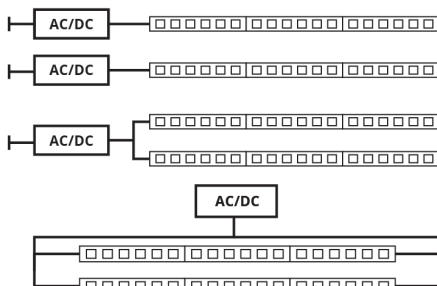

Serie | Family

**TIPO** FITAS LED

Tipo | Type

**TECNOLOGIA** LED

Tecnología | Technology

**CÓDIGO DE BARRAS** --

Código de barras | Barcode

## INFORMAÇÃO GERAL

Información General | General Information

**Tensão de Alimentação** 24 Vdc

Voltaje | Supply Voltage

**Potência** 20W/m

Potencia | Power

**Número de LEDs** 608LED/m

Número de LED | Number of LEDs

Dimensión | Dimension

**Corte** 6,25cm

Cortar | Cut

**Metros Máx.** 5m-10m

Metros máx. | Meters max.

(Alimentação de 1 ou 2 lados)

**Disponível** Rolo 50m

Disponibile | Available