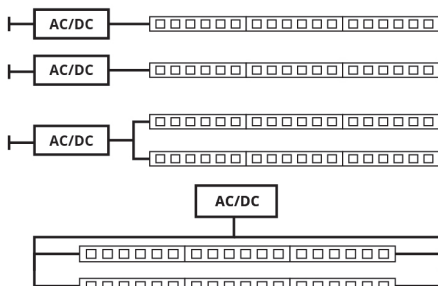

Serie | Family

**TIPO** FITAS LED

Tipo | Type

**TECNOLOGIA** LED

Tecnología | Technology

**CÓDIGO DE BARRAS** --

Código de barras | Barcode

## INFORMAÇÃO GERAL

Información General | General Information

**Tensão de Alimentação** 24 Vdc

Voltaje | Supply Voltage

**Potência** 20W/m

Potencia | Power

**Número de LEDs** 608LED/m

Número de LED | Number of LEDs

Dimensión | Dimension

**Corte** 6,25cm

Cortar | Cut

**Metros Máx.** 5m-10m

Metros máx. | Meters max.

(Alimentação de 1 ou 2 lados)

**Disponível** 1m (Qt. mín. 5m)

Disponibile | Available