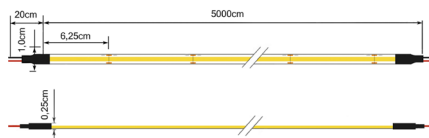

Serie | Family

**TIPO** FITAS LED

Tipo | Type

**TECNOLOGIA** LED

Tecnología | Technology

**CÓDIGO DE BARRAS** --

Código de barras | Barcode

## INFORMAÇÃO GERAL

Información General | General Information

**Tensão de Alimentação** 24 Vdc

Voltaje | Supply Voltage

**Potência** 20W/m

Potencia | Power

**Número de LEDs** 608LED/m

Número de LED | Number of LEDs

Dimensión | Dimension

**Corte** 6,25cm

Cortar | Cut

**Metros Máx.** 5m-10m

Metros máx. | Meters max.

(Alimentação de 1 ou 2 lados)

**Disponível** 1m (Qt. mín. 5m)

Disponibile | Available