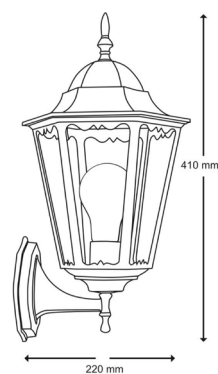

SUSPENSÃO

Alumínio + Vidro

85x17x17 cm

REF G-1001 • Preto

SUSPENSÃO

Alumínio + Vidro

41x17x22 cm

REF G-1002 • Preto

PILAR

Alumínio + Vidro

40x17x17 cm

REF G-1003 • Preto

PILAR

Alumínio + Vidro

216x24x24 cm

REF G-1005 • Preto