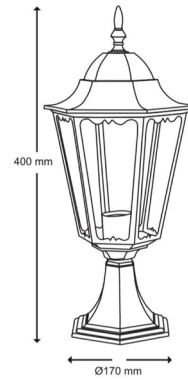

SUSPENSÃO

Alumínio + Vidro

85x17x17 cm

REF G-1001 • Preto

SUSPENSÃO

Alumínio + Vidro

41x17x22 cm

REF G-1002 • Preto

PILAR

Alumínio + Vidro

40x17x17 cm

REF G-1003 • Preto

PILAR

Alumínio + Vidro

216x24x24 cm

REF G-1005 • Preto