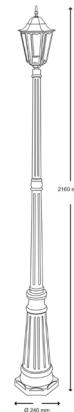

SUSPENSÃO

Alumínio + Vidro

85x17x17 cm

REF G-1001 • Preto

SUSPENSÃO

Alumínio + Vidro

41x17x22 cm

REF G-1002 • Preto

PILAR

Alumínio + Vidro

40x17x17 cm

REF G-1003 • Preto

PILAR

Alumínio + Vidro

216x24x24 cm

REF G-1005 • Preto