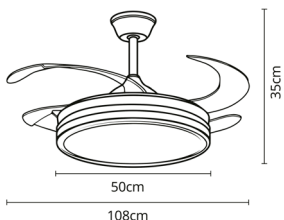

# ASGARD

ARTIGO (REFERÊNCIA) <i>Producto</i>   <i>Product</i>	<b>F1018</b>
SÉRIE <i>Serie</i>   <i>Series</i>	<b>ASGARD</b>
COR <i>Color</i>   <i>Colour</i>	<b>NÍQUEL</b> <i>Níquel</i>   <i>Satin Nickel</i>
CÓDIGO DE BARRAS <i>Código de barras</i>   <i>Barcode</i>	<b>8732722006060</b>
UTILIZAÇÃO <i>Utilización</i>   <i>Application</i>	<b>DOMÉSTICA</b> <i>Doméstico</i>   <i>Domestic</i>
TIPO DE INSTALAÇÃO <i>Tipo de instalación</i>   <i>Installation type</i>	<b>SUPERFÍCIE</b> <i>Superficie</i>   <i>Surface</i>
MATERIAL <i>Material</i>   <i>Material</i>	<b>METAL + ACRÍLICO + METACRILATO + PC</b> <i>Metal+Acrílico+Metacrilato+PC</i>   <i>Metal+Acrylic+Methacrylate+PC</i>
TAMANHO <i>Talla</i>   <i>Size</i>	<b>M</b>