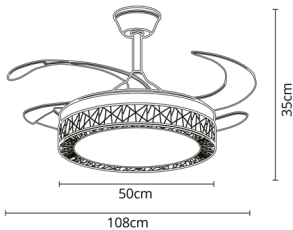

INFORMAÇÃO GERAL

Información General | General Information

Motor DC
Motor | Motor

Palas 4
Aspas | Blades

Palas retráteis Sim
Aspas retráctiles | Retractable blades Sí/Yes

Palas reversíveis Não
Aspas reversibles | Reversible blades No/No

Cores das palas --
Colores de aspas | Blades colours

Tensão (V) 230Vac~50Hz
Tensión | Voltage

INFORMAÇÃO DA LUZ

Información de Luz | Light Information

Fonte de Luz LED 72W
Fuente de luz | Light Source

Quantidade de luz (lm) 6480
Cantidad de luz | Quantity of light

Temperatura de Cor (K) 3000 | 4000 | 6000
Temperatura de color | Color temperature

Intensidade luz reg. Sim
Luz regulable | Dimmable light Sí/Yes

Cor luz regulável Sim
Color luz regulavel | Color light adjustable Sí/Yes

VELOCIDADES

Velocidades | Speeds

CONSUMO
Consumo/Consumption

ROT.MOTOR
Rotación del motor/Engine rotation

FLUXO DE AR
Flujo aire/Air flow

RUÍDO
Ruido/Noise

	1	2	3	4	5	6
CONSUMO	6.2W	8.5W	10.8W	15.5W	20.8W	25.2W
ROT.MOTOR	175rpm	186rpm	202rpm	215rpm	225rpm	241rpm
FLUXO DE AR	3754m3/h	4803m3/h	6336m3/h	7665m3/h	8848m3/h	9953m3/h
RUÍDO	26db	29db	32db	35db	39db	41db

FUNÇÕES

Funciones | Functions

Comando remoto Sim
Mando a distancia | Remote control Sí/Yes

Temporizador 1/2/4h
Temporizador | Timer

Função memória Sim
Función de memoria | Memory function Sí/Yes

Verão (V) /Inverno (I) V/I
Verano/Invierno | Summer/Winter

Eco Não
Eco | Eco No/No

Off 1 min Não
Off 1min | Off 1min No/No

Aplicação telemóvel (App) Não
Aplicación movil | Mobile app No/No

Altifalante Não
Altavoz | Loudspeaker No/No

Noturna Não
Nocturna | Overnight No/No

Grelha Rotativa Não
Rejilla Giratória | Rotating grid No/No

Brisa Sim
Brisa | Breeze Sí/Yes

Bluetooth Não
Bluetooth | Bluetooth No/No

Outros --
Otros | Others